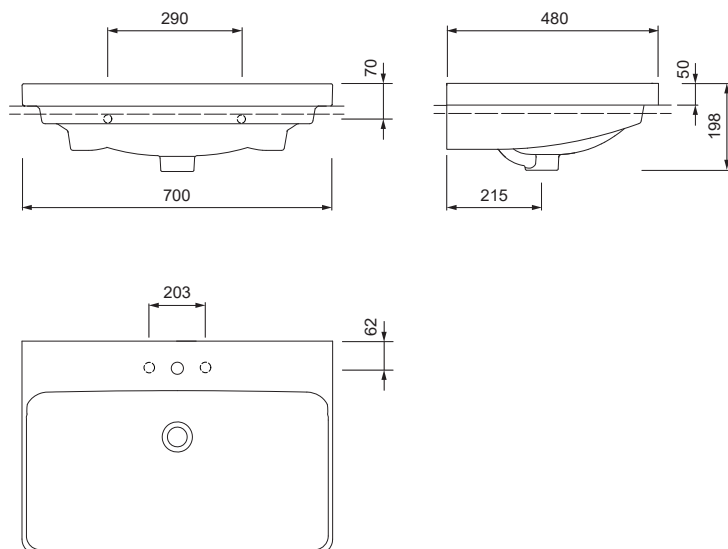

## PRODUCTGEGEVENS

|                      |   |
|----------------------|---|
| Afmetingen / gewicht | 700 x 480 mm / 23,0 kg                      |
| Montage              | Console, badmeubel of hangend aan wand      |
| Uitvoering           | Met kraangatrand                            |
| Materiaal            | Met Easy Clean oppervlak                    |
| Overloop             | Met overloop, incl. overloopklem in chroom. |
| Leveringsomvang      | Keramik incl. montagemateriaal              |

## UITGESCHREVEN TEKST

AXENT.ONE C Meubelwastafel, Design by Matteo Thun & Antonio Rodriguez. Sanitaire keramiek met kraangatrand voor één kraan. Met overloop, incl. overloopklem in chroom. Vierkante komvorm. AXENT Easy Clean oppervlak. Afmetingen (BxDxH) 700x480x198 mm. Wit. Best. nr. L31.0470.0011.0