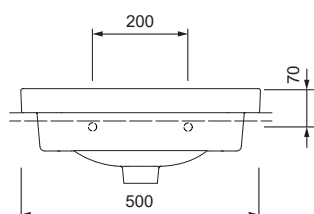

AXENT.ONE C

MEUBELWASTAFEL L31.0450.0011.0

PRODUCTGEGEVENS

Afmetingen / gewicht	500 x 480 mm / 15,0 kg
Montage	Console, badmeubel of hangend aan wand
Uitvoering	Met kraangatrand
Materiaal	Met Easy Clean oppervlak
Overloop	Met overloop, incl. overloopklem in chroom.
Leveringsomvang	Keramiek incl. montagemateriaal

UITGESCHREVEN TEKST

AXENT.ONE C Meubelwastafel, Design by Matteo Thun & Antonio Rodriguez. Sanitaire keramiek met kraangatrand voor één kraan. Met overloop, incl. overloopklem in chroom. Vierkante komvorm. AXENT Easy Clean oppervlak. Afmetingen (BxDxH) 500x480x198 mm. Wit. Best. nr. L31.0450.0011.0