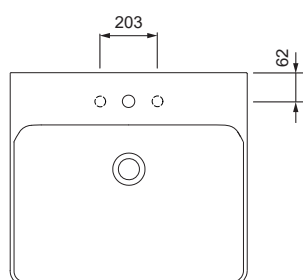

AXENT.ONE C

MEUBELWASTAFEL L31.0450.0011.0

PRODUCTGEGEVENS

Afmetingen / gewicht	500 x 480 mm / 15,0 kg
Montage	Console, badmeubel of hangend aan wand
Uitvoering	Met kraangatrand
Materiaal	Met Easy Clean oppervlak
Overloop	Met overloop, incl. overloopklem in chroom.
Leveringsomvang	Keramiek incl. montagemateriaal

UITGESCHREVEN TEKST

AXENT.ONE C Meubelwastafel, Design by Matteo Thun & Antonio Rodriguez. Sanitaire keramiek met kraangatrand voor één kraan. Met overloop, incl. overloopklem in chroom. Vierkante komvorm. AXENT Easy Clean oppervlak. Afmetingen (BxDxH) 500x480x198 mm. Wit. Best. nr. L31.0450.0011.0