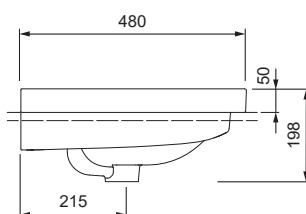

AXENT.ONE C

MEUBELWASTAFEL L31.0450.0011.0

PRODUCTGEGEVENS

Afmetingen / gewicht	500 x 480 mm / 15,0 kg
Montage	Console, badmeubel of hangend aan wand
Uitvoering	Met kraangatrand
Materiaal	Met Easy Clean oppervlak
Overloop	Met overloop, incl. overloopklem in chroom.
Leveringsomvang	Keramiek incl. montagemateriaal

UITGESCHREVEN TEKST

AXENT.ONE C Meubelwastafel, Design by Matteo Thun & Antonio Rodriguez. Sanitaire keramiek met kraangatrand voor één kraan. Met overloop, incl. overloopklem in chroom. Vierkante komvorm. AXENT Easy Clean oppervlak. Afmetingen (BxDxH) 500x480x198 mm. Wit. Best. nr. L31.0450.0011.0