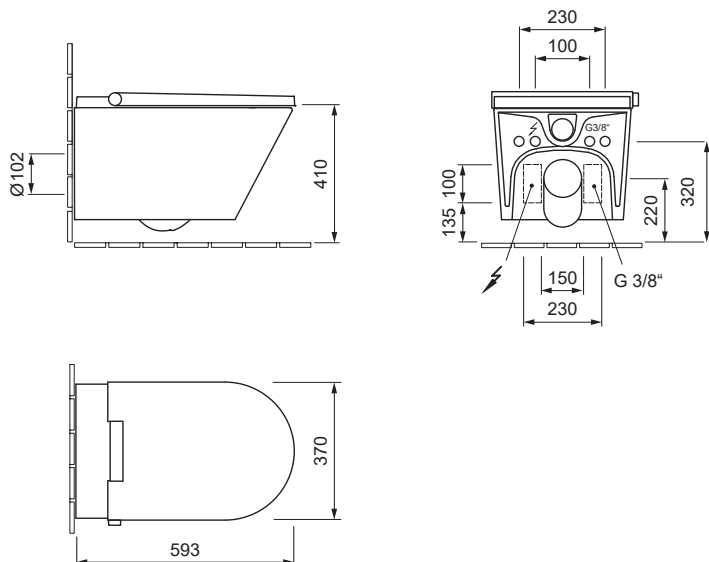

AXENT.ONE

DOUCHEWC, WANDMONTAGE E80.0500.0001.9

reddot award 2015
winner

DESIGN PLUS
powered by ISH

MEER INFORMATIE

Afmetingen / Gewicht	370 x 593 x 397 mm / 38,0 kg
Aanpasbare waterdruk	0.7 – 7.5 bar
Watervolume, douchefunctie	0.35 – 0.85 l/min
Stroomverbruik / Spanning	1600 W / 230V - 50Hz

SPECIFICATIE TEKST

AXENT.ONE wandmontage douchewc, een complete oplossing ontworpen door Matteo Thun & Antonio Rodriguez. Een randloos wc gemaakt van keramiek met een verborgen bevestiging. Met een spoeling van 3 en 6 volgens EN997. Basisfuncties: Bidet douche, Lady douche, verstelbare sproeiarm, water volume en de temperatuur; zelfreinigend; ontkalking. Gecertificeerd door LGA Würzburg. Rechthoekige basis vorm, front in een halve cirkel. Bodemvrijheid 55 mm met inbouwhoogte 410 mm. Toilet bevestiging op 230 mm. Afmetingen (BxDxH) 370x593x397 mm. Wit. Bestelnr. E80.0500.0001.9

AXENT International AG

info@axentbath.ch
www.axentbath.ch

Alle tekeningen bevatten de noodzakelijke maten welke binnen de tolerantie nog af kunnen wijken. Maten worden weergegeven in mm. Exacte maten, in het bijzonder voor specifieke maatwerksituaties, kunnen uitsluitend op het afgewerkte keramische product gemeten worden.