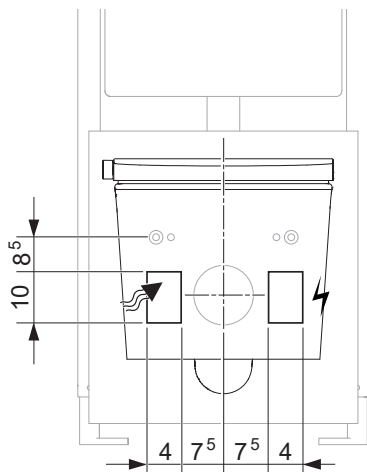

## WATER- EN STROOMAANSLUITING VOOR AXENT.ONE DOUCHEWC

Onzichtbare water- en stroomaansluiting bij inbouwreservoir (diverse merken).

Onzichtbare water- en stroomaansluiting bij Geberit inbouwreservoir.

Zijdelings zichtbare water- en stroomaansluiting bij Geberit inbouwreservoir.