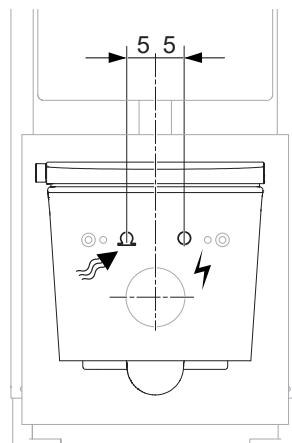

## WATER- EN STROOMAANSLUITING VOOR AXENT.ONE DOUCHEWC

Onzichtbare water- en stroomaansluiting bij inbouwreservoir (diverse merken).

Onzichtbare water- en stroomaansluiting bij Geberit inbouwreservoir.

Zijdelings zichtbare water- en stroomaansluiting bij Geberit inbouwreservoir.