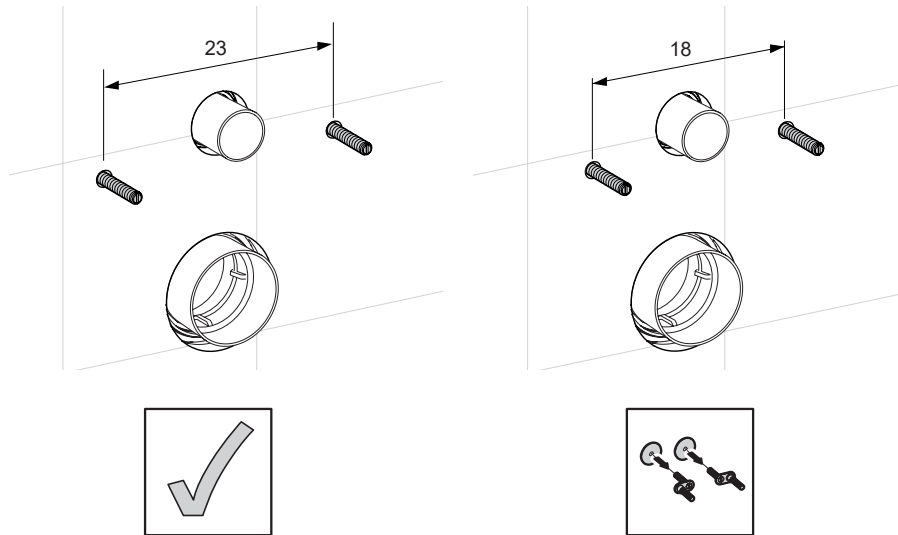

WATER- EN STROOMAANSLUITING

AXENT.ONE / AXENT.ONE^{PLUS}

INSTRUCTIE VOOR DE INSTALLATIE