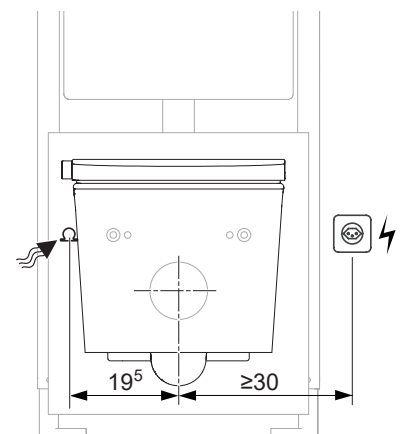

## WATER- EN STROOMAANSLUITING VOOR AXENT.ONE DOUCHEWC

Onzichtbare water- en stroomaansluiting bij inbouwreservoir (diverse merken).

Onzichtbare water- en stroomaansluiting bij Geberit inbouwreservoir.

Zijdelings zichtbare water- en stroomaansluiting bij Geberit inbouwreservoir.