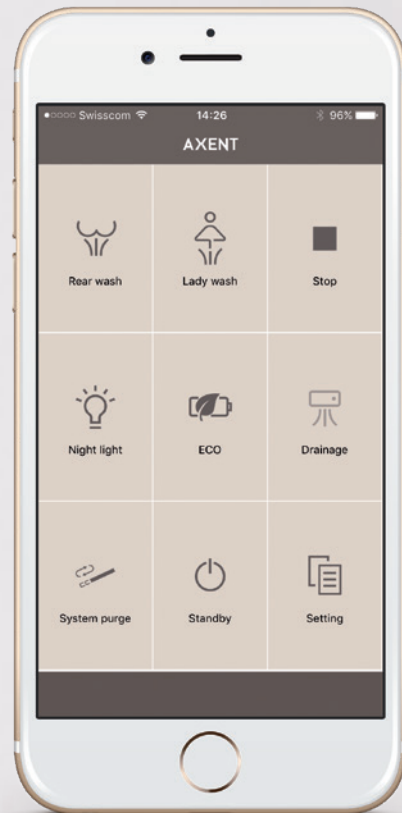

Door aan de bedieningsknop te draaien, erop te drukken of eraan te trekken kunt u de functies van de straalsterkte, de watertemperatuur, de bidetdouche en de ladydouche activeren en aanpassen.

DE NIEUWE DIMENSIE IN TOILET HYGIËNE

AXENT.ONE belichaamt moderne toilethygiëne en vormt de badkamer om tot een tempel van luxe. Het oppervlak is afstotend voor vlekken en het randloze profiel gaat bacteriegroei tegen, zodat alles gemakkelijker schoon te houden is. Bij ernstige vervuiling van de zitting en het toiletdeksel kunnen deze gemakkelijk worden verwijderd, gereinigd en teruggeplaatst.

Dankzij het compacte ontwerp van AXENT is er in vrijwel elk huishouden plaats voor deze douchewc. Bovendien beperkt u hiermee het waterverbruik en blijven leidingen voortaan uit het zicht. Dit product maakt slim gebruik van dezelfde hoeveelheid water als een modern waterbesparend toilet en is dus vriendelijker voor het milieu en voor uw waterrekening.

Als u de zitting en het deksel wilt reinigen, zet u deze gewoon rechtop en trekt hem naar boven.

INTELLIGENTE TECHNOLOGIE BINNEN HANDBEREIK

Met de AXENT Remote-app bedient u elke AXENT.ONE-douchewc. U maakt gebruik van Bluetooth om uw AXENT.ONE-douchewc automatisch te verbinden met uw mobiele telefoon. Deze fungeert vervolgens als afstandsbediening waarop een simpele vingerdruk volstaat. Zoals bij elke andere afstandsbediening geeft ook deze app toegang tot alle functies van de douchewc, zonder dat u deze hoeft aan te raken. De AXENT Remote-app is compatibel met elk voor Bluetooth geschikt Android- of Apple iOS-toestel. U kunt uw instellingen bewerken en opslaan.