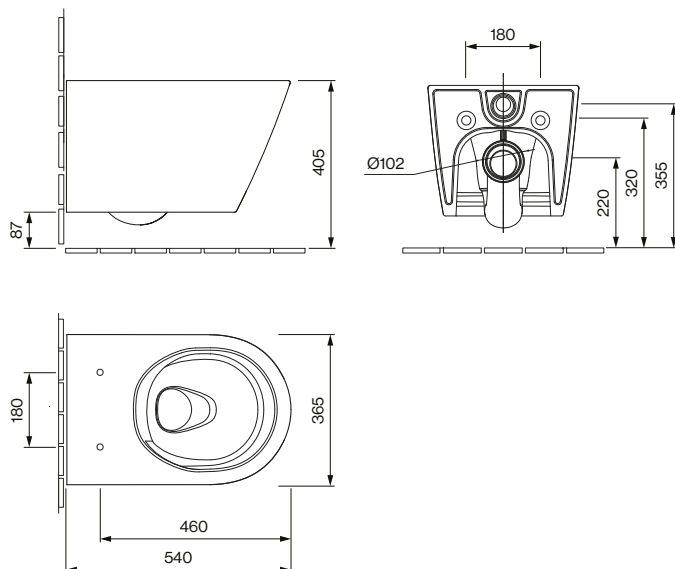

GRACE

WANDTOILET SPOELRANDVRIJ W50.0554.0001.0

PRODUCTGEGEVENS

Afmeting/gewicht	540 x 365 x 345 mm / 30.0 kg
Uitvoering	Diepspoeling
Afvoer	Horizontaal
Spoelhoeveelheid	6 / 3 liter
Kleur	Wit
Leveringsomvang	Keramik incl. bevestiging voor wandtoilet

UITGESCHREVEN TEKST

AXENT GRACE Wandtoilet spoelrandvrij, Design by Matteo Thun & Antonio Rodriguez. Diepspoeling, gesloten vorm, hangend aan wand. Voor UP-spoelreservoirs. Spoelrandvrije wc-keramiek met AXENT.Infinity spoeltechniek. Afgedekte bevestiging. Wc-keramiek met een anti-bacteriële keramiekglaazuurlaag en vuilafstotende coating AXENT Easy Clean. Afmetingen (bx dxh) 540x365x345 mm. Wit. Best. nr. W50.0554.0001.0