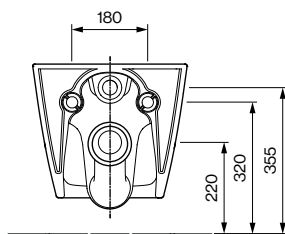

GRACE

WANDTOILET HYBRID T02.0554.00.04

PRODUCTGEGEVENS

Afmeting/gewicht	540 x 365 x 352 mm / 27.8 kg
Uitvoering	Diepspoeling
Afvoer	Horizontaal
Spoelhoeveelheid	16 / 3 liter
Kleur	Wit
Leveringsomvang	Keramik incl. bevestiging voor wandtoilet

Afmetingen (bxhxh) 540x365x352 mm. Wit. Best. nr. T02.0554.00.04