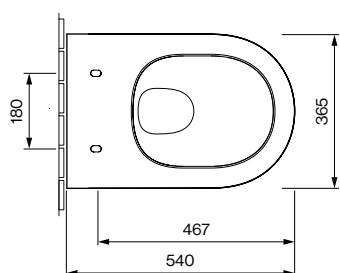

GRACE

WANDTOILET HYBRID T02.0554.00.04

PRODUCTGEGEVENS

Afmeting/gewicht	540 x 365 x 352 mm / 27.8 kg
Uitvoering	Diepspoeling
Afvoer	Horizontaal
Spoelhoeveelheid	16 / 3 liter
Kleur	Wit
Leveringsomvang	Keramik incl. bevestiging voor wandtoilet

Afmetingen (bxhxh) 540x365x352 mm. Wit. Best. nr. T02.0554.00.04