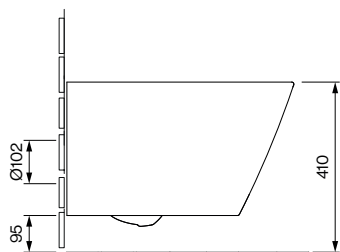

GRACE

WANDTOILET HYBRID T02.0554.00.04

PRODUCTGEGEVENS

Afmeting/gewicht	540 x 365 x 352 mm / 27.8 kg
Uitvoering	Diepspoeling
Afvoer	Horizontaal
Spoelhoeveelheid	16 / 3 liter
Kleur	Wit
Leveringsomvang	Keramik incl. bevestiging voor wandtoilet

UITGESCHREVEN TEKST

AXENT Grace Wandtoilet Hybrid, Design AXENT. Diepspoeling, gesloten vorm, hangend aan wand. Voor UP-spoelreservoirs. Bassin achter spoelrandvrij en voor spoelrandloos met AXENT.Infinity spoeltechniek. Afgedekte bevestiging. Wc-keramiek met een anti-bacteriële keramiekglaazuurlaag en vuilafstotende coating AXENT Easy Clean.

Afmetingen (bxhxh) 540x365x352 mm. Wit. Best. nr. T02.0554.00.04