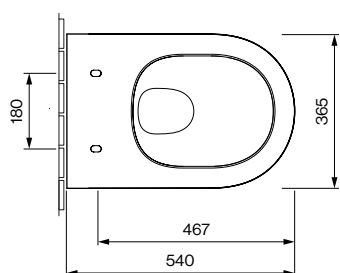

OASIS

WANDTOILET HYBRID T01.0554.00.04

PRODUCTGEGEVENS

| | |
|------------------|---|
| Afmeting/gewicht | 365 x 540 x 352 mm / 27,8 kg |
| Uitvoering | Diepspoeling |
| Afvoer | Horizontaal |
| Spoelhoeveelheid | 16 / 3 liter |
| Kleur | Wit |
| Leveringsomvang | Keramik incl. bevestiging voor wandtoilet |

UITGESCHREVEN TEKST

AXENT OASIS Wandtoilet Hybrid, Design AXENT. Diepspoeling, gesloten vorm, hangend aan wand. Voor UP-spoelreservoirs. Bassin achter spoelrandvrij en voor spoelrandloos met AXENT.Infinity spoeltechniek. Afgedekte bevestiging. Wc-keramiek met een anti-bacteriële keramiekglaazuurlaag en vuilafstotende coating AXENT Easy-clean. Afmetingen (bx dxh) 365x540x352 mm. Wit. Best. nr. T01.0554.00.04