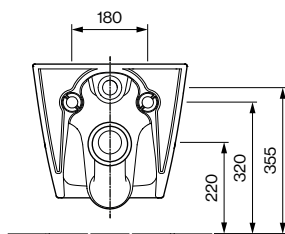

OASIS

WANDTOILET HYBRID T01.0554.00.04

PRODUCTGEGEVENS

| | |
|------------------|---|
| Afmeting/gewicht | 365 x 540 x 352 mm / 27,8 kg |
| Uitvoering | Diepspoeling |
| Afvoer | Horizontaal |
| Spoelhoeveelheid | 16 / 3 liter |
| Kleur | Wit |
| Leveringsomvang | Keramik incl. bevestiging voor wandtoilet |

UITGESCHREVEN TEKST

AXENT OASIS Wandtoilet Hybrid, Design AXENT. Diepspoeling, gesloten vorm, hangend aan wand. Voor UP-spoelreservoirs. Bassin achter spoelrandvrij en voor spoelrandloos met AXENT.Infinity spoeltechniek. Afgedekte bevestiging. Wc-keramiek met een anti-bacteriële keramiekglaazuurlaag en vuilafstotende coating AXENT Easy-clean. Afmetingen (bx dxh) 365x540x352 mm. Wit. Best. nr. T01.0554.00.04