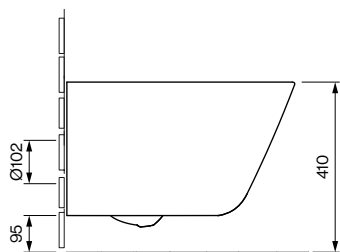

OASIS

WANDTOILET HYBRID T01.0554.00.04

PRODUCTGEGEVENS

| | |
|------------------|---|
| Afmeting/gewicht | 365 x 540 x 352 mm / 27,8 kg |
| Uitvoering | Diepspoeling |
| Afvoer | Horizontaal |
| Spoelhoeveelheid | 16 / 3 liter |
| Kleur | Wit |
| Leveringsomvang | Keramik incl. bevestiging voor wandtoilet |

UITGESCHREVEN TEKST

AXENT OASIS Wandtoilet Hybrid, Design AXENT. Diepspoeling, gesloten vorm, hangend aan wand. Voor UP-spoelreservoirs. Bassin achter spoelrandvrij en voor spoelrandloos met AXENT.Infinity spoeltechniek. Afgedekte bevestiging. Wc-keramiek met een anti-bacteriële keramiekglaazuurlaag en vuilafstotende coating AXENT Easy-clean. Afmetingen (bx dxh) 365x540x352 mm. Wit. Best. nr. T01.0554.00.04