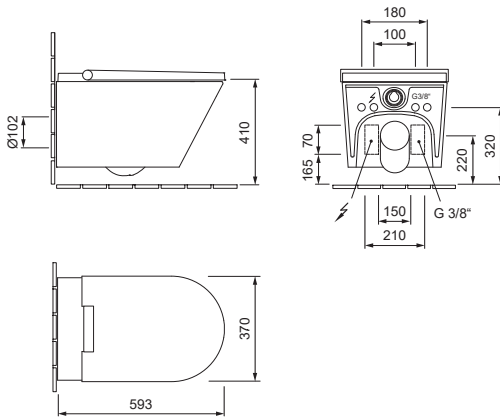

## PRODUCTGEGEVENS

Afmetingen / gewicht	370 x 593 x 397 mm / 31,0 kg
Waterdruk	0,7 – 7,5 bar
Watervolume, douchefunctie	0,35 – 0,85 l/min
Stroomverbruik / nominale spanning	1600 W / 230 V - 50Hz

Afmetingen (bxdxh) 370x593x397 mm. Wit. Best. nr. E81.0510.0001.9