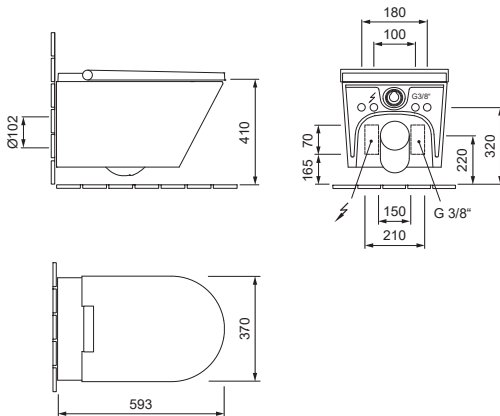

AXENT.ONE

DOUCHEWC, WANDMONTAGE E81.0500.0001.9

PRODUCTGEGEVENS

Afmetingen / Gewicht	370 x 593 x 397 mm / 29,0 kg
Aanpasbare waterdruk	0,7 – 7,5 bar
Watervolume, douchefunctie	0,35 – 0,85 l/min
Stroomverbruik / Spanning	1600 W / 230 V - 50Hz

Afmetingen (bxdxh) 370x593x397 mm. Wit. Best. nr. E81.0500.0001.9