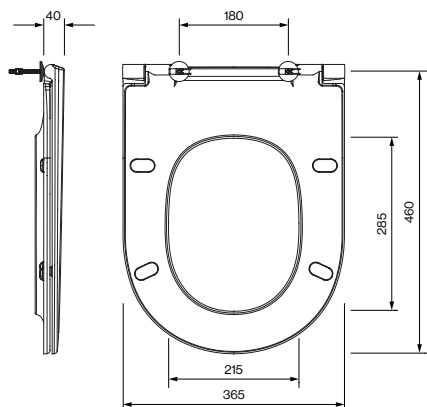

AURA

WC-ZITTING SLOW CLOSE S01.0300.04.04

PRODUCTGEGEVENS

Afmeting/gewicht	465 x 365 x 40 mm / 2.8 kg
Specificatie	Afneembaar, met zachtsluitend mechanisme
Materiaal	Duroplast, scharnieren r.v.s. (inox)
Kleur	Wit
Leveringsomvang	incl. bevestiging

UITGESCHREVEN TEKST

Aura WC-zitting en -deksel met softclosing-functie, met antibacteriële coating, gemaakt van Duroplast, snelsluitend. Verborgene scharnieren r.v.s. (inox). Afmetingen (bxdxh) 465x365x40 mm. Wit. Best. nr. S01.0300.04.04

AXENT International AG

info@axentbath.ch
www.axentbath.ch

Alle tekeningen bevatten de noodzakelijke maten welke binnen de tolerantie nog af kunnen wijken. Maten worden weergegeven in mm. Exacte maten, in het bijzonder voor specifieke maatwerksituaties, kunnen uitsluitend op het afgewerkte keramische product gemeten worden.