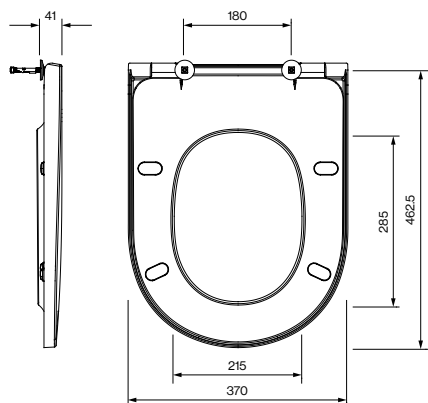

EPIC

WC-ZITTING SLOW CLOSE S01.0200.04.04

PRODUCTGEGEVENS

Afmeting/gewicht	467 x 370 x 41 mm / 2.8 kg
Specificaties	afneembaar, met zachtsluitend mechanisme
Materiaal	Duroplast, scharnieren r.v.s. (inox)
Kleur	Wit
Leveringsomvang	incl. bevestiging

UITGESCHREVEN TEKST

Epic WC-zitting en -deksel met softclosing-functie, met antibacteriële coating, gemaakt van Duroplast, snelsluitend. Verborgene scharnieren r.v.s. (inox). Afmetingen (bxdxh) 467x370x41 mm. Wit. Best. nr. S01.0200.04.04

AXENT International AG

info@axentbath.ch
www.axentbath.ch

Alle tekeningen bevatten de noodzakelijke maten welke binnen de tolerantie nog af kunnen wijken. Maten worden weergegeven in mm. Exacte maten, in het bijzonder voor specifieke maatwerksituaties, kunnen uitsluitend op het afgewerkte keramische product gemeten worden.