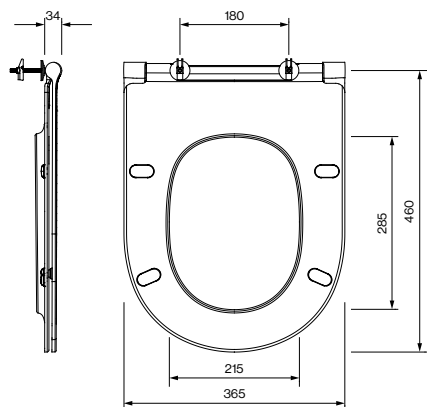

URBAN

WC-ZITTING SLOW CLOSE S01.0100.04.04

PRODUCTGEGEVENS

Afmeting/gewicht	465 x 365 x 34 mm / 2.8 kg
Specificatie	afneembaar, met zachtsluitend mechanisme
Materiaal	Duroplast, scharnieren r.v.s. (inox)
Kleur	Wit
Leveringsomvang	incl. bevestiging

UITGESCHREVEN TEKST

Urban WC-zitting en -deksel met softclosing-functie, met antibacteriële coating, gemaakt van Duroplast, snelsluitend. Verborgen scharnieren r.v.s. (inox). Afmetingen (bx dxh) 465x365x34 mm. Wit. Best. nr. S01.0100.04.04

AXENT International AG

info@axentbath.ch
www.axentbath.ch

Alle tekeningen bevatten de noodzakelijke maten welke binnen de tolerantie nog af kunnen wijken. Maten worden weergegeven in mm. Exacte maten, in het bijzonder voor specifieke maatwerksituaties, kunnen uitsluitend op het afgewerkte keramische product gemeten worden.