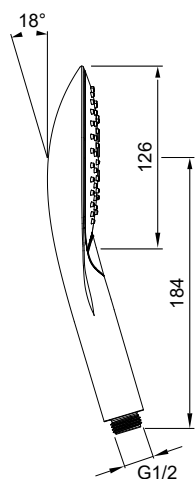

# LOTUS R125 - 3JET

HANDDOUCHE F42.120x.0xx0.1

Rain

Easy Clean

Whirl Rain

Switch

Hybrid Rain

## EIGENSCHAPPEN

Grootte douchekop 126 mm  
Comfortabele straaltipe-instelling via switch-toets  
Straaltipe: Rain, Whirl Rain, Hybrid Rain  
EasyClean antikalksysteem

Maximale doorstroomhoeveelheid  
bij 3 bar: 11 l/min Uitspoelbare vuilvangzeef  
Draadmaat aansluiting G ½

## UITGESCHREVEN TEKST

AXENT.Lotus R125 Handdouche met 3 straaltipen, Douchekopgrootte 126 mm Comfortabele straaltipe-instelling via switch-toets Straaltipe: Rain, Whirl Rain, Hybrid Rain, met EasyClean antikalksysteem, Draadtype aansluiting G ½, Kleur chroom-matwit. Best. nr. F42.1201.0550.1