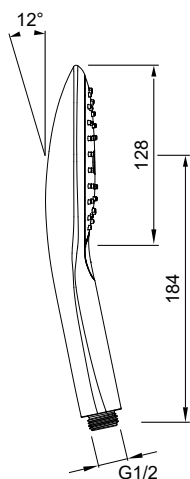

PRIMUS S125 - 3JET

HANDDOUCHE F41.120X.0XX0.2

Rain

Easy Clean

Whirl Rain

Switch

Hybrid Rain

EIGENSCHAPPEN

Douchekopgrootte 128 mm, soft edge
Comfortabele straaltipe-instelling via switch-toets
Straaltipe: Rain, Whirl Rain, Hybrid Rain
EasyClean antikalksysteem

Maximale doorstroomhoeveelheid bij 3 bar: 11 l/min
Uitspoelbare vuilvangzeef Draadmaat aansluiting G ½

AXENT.Primus S125 Handdouche met 3 straaltipen, Douchekopgrootte 128 mm, soft edge. Comfortabele straaltipe-instelling via switch-toets Straaltipe: Rain, Whirl Rain, Hybrid Rain, met EasyClean antikalksysteem, Draadtype aansluiting G ½, Kleur chroom-matwit.
Best. nr. F41.1201.0550.2