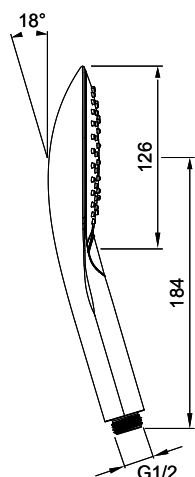

PRIMUS R125 - 3JET

HANDDOUCHE F41.120X.0XX0.1

Rain

Easy Clean

Whirl Rain

Switch

Hybrid Rain

EIGENSCHAPPEN

Grootte douchekop 126 mm
Comfortabele straaltipe-instelling via switch-toets
Straaltipe: Rain, Whirl Rain, Hybrid Rain
EasyClean antikalksysteem

Maximale doorstroomhoeveelheid bij 3 bar: 11 l/min
Uitspoelbare vuilvangzeef Draadmaat aansluiting G ½

VARIANTEN

Chroom oppervlak - matwit	F41.1201.0550.1
Chroom oppervlak - matzwart	F41.1201.0660.1
Oppervlak matwit - matwit	F41.1205.0550.1
Oppervlak matzwart - matzwart	F41.1206.0660.1

UITGESCHREVEN TEKST

AXENT.Primus R125 Handdouche met 3 straaltipen, douchekopgrootte 126 mm Comfortabele straaltipe-instelling via switch-toets Straaltipe: Rain, Whirl Rain, Hybrid Rain, met EasyClean antikalksysteem, Draadtype aansluiting G ½, Kleur chroom-matwit. Best. nr. F41.1201.0550.1