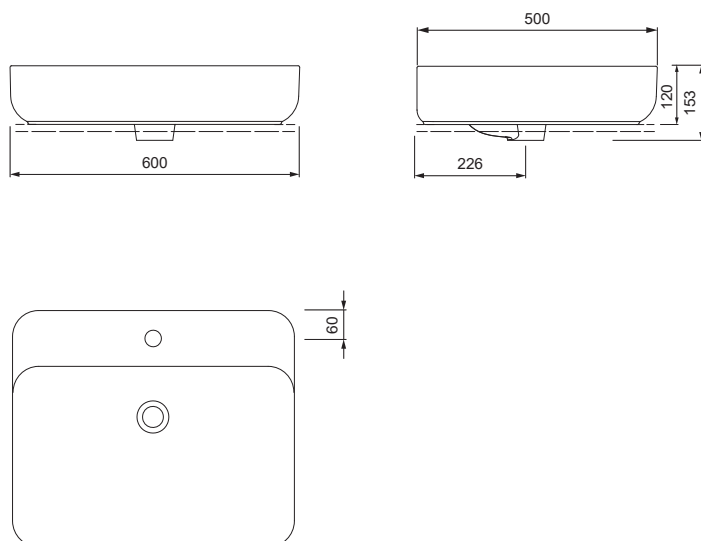

GRACE

OPZETWASKOM L50.0260.0011.0**PRODUCTGEGEVENS**

| | |
|----------------------|--------------------------------|
| Afmetingen / gewicht | 600 x 500 mm / 17,7 kg |
| Montage | Console of badmeubel |
| Uitvoering | Met kraangatrand |
| Materiaal | Met easy-clean oppervlak |
| Overloop | Met overloop inclusief klem |
| Leveringsomvang | Keramik incl. montagemateriaal |

UITGESCHREVEN TEKST

AXENT Grace opzetwaskom. Design Matteo Thun & Antonio Rodriguez. Sanitaire keramiek met kraangatrand. Met overloop, inclusief klem. Rechthoekige komvorm. AXENT easy-clean oppervlak. Afmetingen (bx dxh) 600x500x153 mm. Wit. Best. nr. L50.0260.0011.0