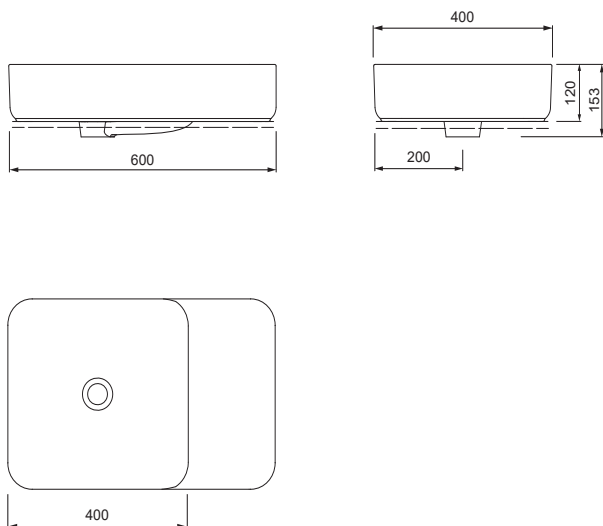

# GRACE

**OPZETWASKOM** L50.0260.0001.1**PRODUCTGEGEVENS**

|                      |                                |
|----------------------|--------------------------------|
| Afmetingen / gewicht | 600 x 400 mm / 15,9 kg         |
| Montage              | Console of badmeubel           |
| Uitvoering           | Zonder kraangat                |
| Materiaal            | Met easy-clean oppervlak       |
| Overloop             | Met overloop inclusief klem    |
| Leveringsomvang      | Keramik incl. montagemateriaal |

**UITGESCHREVEN TEKST**

AXENT Grace opzetwaskom. Design Matteo Thun & Antonio Rodriguez. Sanitaire keramiek zonder kraangat. Met overloop, inclusief klem. Rechthoekige komvorm. AXENT easy-clean oppervlak. Afmetingen (bx dxh) 600x400x153 mm. Wit. Best. nr. L50.0260.0001.1