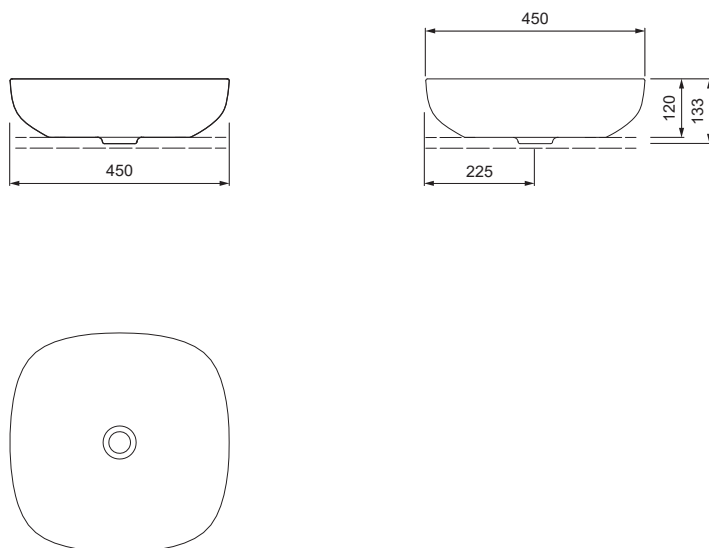

AXENT.ONE C

OPZETWASKOM L31.0545.0001.1

PRODUCTGEGEVENS

Afmetingen / gewicht	450 x 450 mm / 11,5 kg
Montage	Console of badmeubel
Uitvoering	Zonder kraangatrand
Materiaal	Met easy-clean oppervlak
Overloop	Zonder overloop
Leveringsomvang	Keramik incl. montagemateriaal

UITGESCHREVEN TEKST

AXENT.ONE C-vormige kom. Design by Matteo Thun & Antonio Rodriguez. Sanitaire keramiek zonder kraangatrand. Zonder overloop. Vierkante komvorm met afgeronde hoeken. AXENT easy-clean oppervlak. Afmetingen (BxDxH) 450x450x120 mm. Wit. Best. nr. L31.0545.0001.1