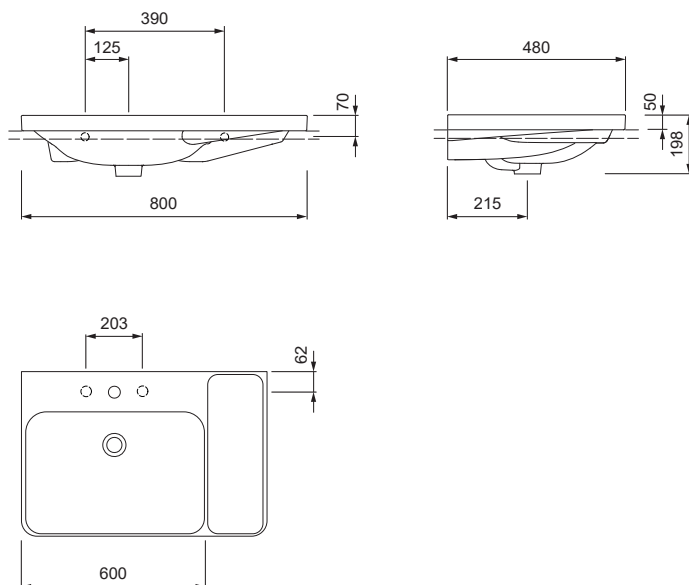

AXENT.ONE C

MEUBELWASTAFEL L31.0480.00X1.0

PRODUCTGEGEVENS

Afmetingen / gewicht	800 x 480 mm / 27,0 kg
Montage	Console, badmeubel of hangend aan wand
Uitvoering	Met of zonder kraangatrand
Materiaal	Met easy-clean oppervlak
Overloop	Met overloop, incl. overloopklem in chroom.
Leveringsomvang	Keramik incl. montagemateriaal

UITGESCHREVEN TEKST

AXENT.ONE C Meubelwastafel, Design by Matteo Thun & Antonio Rodriguez. Sanitaire keramiek zonder kraangat. Met overloop, incl. overloopklem in chroom. Vierkante komvorm met opbergpaneel rechts. AXENT easy-clean oppervlak. Afmetingen (BxDxH) 800x480x198 mm. Wit. Best. nr. L31.0480.0001.1

AXENT.ONE C Meubelwastafel, Design by Matteo Thun & Antonio Rodriguez. Sanitaire keramiek met kraangatrand voor één kraan. Met overloop, incl. overloopklem in chroom. Vierkante komvorm met opbergpaneel rechts. AXENT easy-clean oppervlak. Afmetingen (BxDxH) 800x480x198 mm. Wit. Best. nr. L31.0480.0011.1

AXENT.ONE C Meubelwastafel, Design by Matteo Thun & Antonio Rodriguez. Sanitaire keramiek met kraangatrand met drie gaten. Met overloop, incl. overloopklem in chroom. Vierkante komvorm met opbergpaneel rechts. AXENT easy-clean oppervlak. Afmetingen (BxDxH) 800x480x198 mm. Wit. Best. nr. L31.0480.0031.1