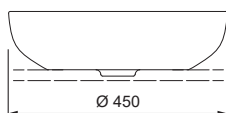

AXENT.ONE C

OPZETWASKOM L31.0545.0001.0

PRODUCTGEGEVENS

Afmetingen / gewicht	Ø 450 mm / 10,2 kg
Montage	Console of badmeubel
Uitvoering	Zonder kraangatrand
Materiaal	Met easy-clean oppervlak
Overloop	Zonder overloop
Leveringsomvang	Keramik incl. montagemateriaal

UITGESCHREVEN TEKST

AXENT.ONE C-vormige kom. Design by Matteo Thun & Antonio Rodriguez. Sanitaire keramiek zonder kraangatrand. Zonder overloop. Ronde komvorm. AXENT easy-clean oppervlak. Afmeting (B/H) Ø 450/120 mm. Wit. Best. nr. L31.0545.0001.0