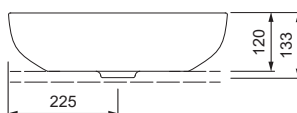

AXENT.ONE C

OPZETWASKOM L31.0545.0001.0

PRODUCTGEGEVENS

Afmetingen / gewicht	Ø 450 mm / 10,2 kg
Montage	Console of badmeubel
Uitvoering	Zonder kraangatrand
Materiaal	Met easy-clean oppervlak
Overloop	Zonder overloop
Leveringsomvang	Keramik incl. montagemateriaal

UITGESCHREVEN TEKST

AXENT.ONE C-vormige kom. Design by Matteo Thun & Antonio Rodriguez. Sanitaire keramiek zonder kraangatrand. Zonder overloop. Ronde komvorm. AXENT easy-clean oppervlak. Afmeting (B/H) Ø 450/120 mm. Wit. Best. nr. L31.0545.0001.0