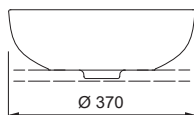

AXENT.ONE C

OPZETWASKOM L31.0537.0001.0

PRODUCTGEGEVENS

Afmetingen / gewicht	Ø 370 mm / 7,6 kg
Montage	Console of badmeubel
Uitvoering	Zonder kraangatrand
Materiaal	Met easy-clean oppervlak
Overloop	Zonder overloop
Leveringsomvang	Keramik incl. montagemateriaal

UITGESCHREVEN TEKST

AXENT.ONE C-vormige kom. Design by Matteo Thun & Antonio Rodriguez. Sanitaire keramiek zonder kraangatrand. Zonder overloop. Ronde komvorm. AXENT easy-clean oppervlak. Afmeting (B/H) Ø 370/120 mm. Wit. Best. nr. L31.0537.0001.0