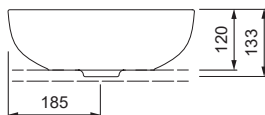

AXENT.ONE C

OPZETWASKOM L31.0537.0001.0

PRODUCTGEGEVENS

Afmetingen / gewicht	Ø 370 mm / 7,6 kg
Montage	Console of badmeubel
Uitvoering	Zonder kraangatrand
Materiaal	Met easy-clean oppervlak
Overloop	Zonder overloop
Leveringsomvang	Keramik incl. montagemateriaal

UITGESCHREVEN TEKST

AXENT.ONE C-vormige kom. Design by Matteo Thun & Antonio Rodriguez. Sanitaire keramiek zonder kraangatrand. Zonder overloop. Ronde komvorm. AXENT easy-clean oppervlak. Afmeting (B/H) Ø 370/120 mm. Wit. Best. nr. L31.0537.0001.0