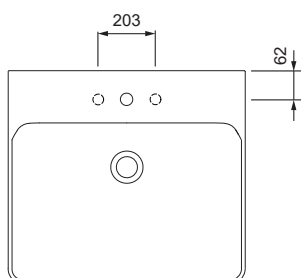

AXENT.ONE C

LAVABO POUR MEUBLE L31.0450.0011.0

DÉTAILS DU PRODUIT

Dimensions / Poids	500 x 480 mm / 15,0 kg
Montage	Console, meuble de salle de bain ou suspendu
Modèle	Avec plage de robinetterie
Matériau	Avec surface Easy Clean
Trop-plein	Avec trop plein et clip chromé
Éléments fournis	Céramique avec matériel de montage

DESCRIPTION

Lavabo pour meuble AXENT.ONE C, Design by Matteo Thun & Antonio Rodriguez. Céramique sanitaire avec plage de robinetterie pour robinet un trou. Avec trop-plein et clip chromé. Format carré. Avec surface Easy Clean AXENT. Dimensions (LxPxH) 500x480x198 mm. Blanc. N° de comm. L31.0450.0011.0