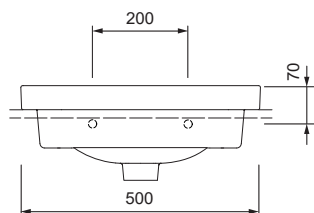

AXENT.ONE C

LAVABO POUR MEUBLE L31.0450.0011.0

DÉTAILS DU PRODUIT

Dimensions / Poids	500 x 480 mm / 15,0 kg
Montage	Console, meuble de salle de bain ou suspendu
Modèle	Avec plage de robinetterie
Matériau	Avec surface Easy Clean
Trop-plein	Avec trop plein et clip chromé
Éléments fournis	Céramique avec matériel de montage

DESCRIPTION

Lavabo pour meuble AXENT.ONE C, Design by Matteo Thun & Antonio Rodriguez. Céramique sanitaire avec plage de robinetterie pour robinet un trou. Avec trop-plein et clip chromé. Format carré. Avec surface Easy Clean AXENT. Dimensions (LxPxH) 500x480x198 mm. Blanc. N° de comm. L31.0450.0011.0