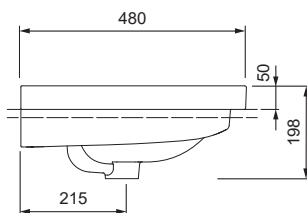

AXENT.ONE C

LAVABO POUR MEUBLE L31.0450.0011.0

DÉTAILS DU PRODUIT

Dimensions / Poids	500 x 480 mm / 15,0 kg
Montage	Console, meuble de salle de bain ou suspendu
Modèle	Avec plage de robinetterie
Matériau	Avec surface Easy Clean
Trop-plein	Avec trop plein et clip chromé
Éléments fournis	Céramique avec matériel de montage

DESCRIPTION

Lavabo pour meuble AXENT.ONE C, Design by Matteo Thun & Antonio Rodriguez. Céramique sanitaire avec plage de robinetterie pour robinet un trou. Avec trop-plein et clip chromé. Format carré. Avec surface Easy Clean AXENT. Dimensions (LxPxH) 500x480x198 mm. Blanc. N° de comm. L31.0450.0011.0