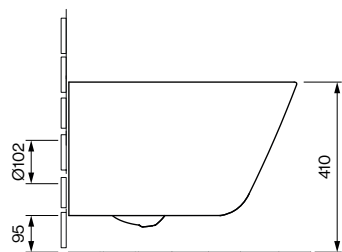

SENZES

WC MURAL HYBRIDE T01.0554.00.03

CARACTÉRISTIQUES DU PRODUIT

Dimensions / Poids	365 x 540 x 352 mm / 26,0 kg
Montage	Rinçage en profondeur
Sortie	Horizontale
Volume du réservoir	6 / 3 litres
Couleur	Blanc
Éléments fournis	Céramique avec fixation pour WC mural

WC mural hybride AXENT Senzes, Design AXENT. Rinçage en profondeur, structure pleine, à suspendre. Pour réservoir supérieur. Cuvette sans bride à l'arrière et sans rebord à l'avant, avec technologie de rinçage AXENT.Infinity. Fixation invisible. Cuvette en céramique enrobée d'un émail antibactérien et du revêtement anti-salissures AXENT Easy-clean. Dimensions (LxPxH) 365x540x352 mm. Blanc. N° de comm. T01.0554.00.03