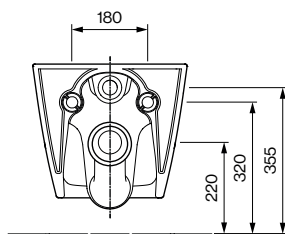

SENZES

WC MURAL HYBRIDE T01.0554.00.03

CARACTÉRISTIQUES DU PRODUIT

Dimensions / Poids	365 x 540 x 352 mm / 26,0 kg
Montage	Rinçage en profondeur
Sortie	Horizontale
Volume du réservoir	6 / 3 litres
Couleur	Blanc
Éléments fournis	Céramique avec fixation pour WC mural

WC mural hybride AXENT Senzes, Design AXENT. Rinçage en profondeur, structure pleine, à suspendre. Pour réservoir supérieur. Cuvette sans bride à l'arrière et sans rebord à l'avant, avec technologie de rinçage AXENT.Infinity. Fixation invisible. Cuvette en céramique enrobée d'un émail antibactérien et du revêtement anti-salissures AXENT Easy-clean. Dimensions (LxPxH) 365x540x352 mm. Blanc. N° de comm. T01.0554.00.03