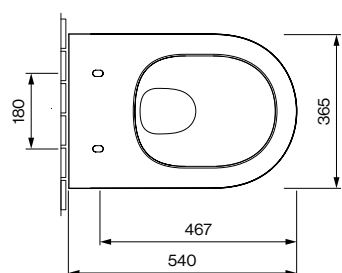

SENZES

WC MURAL HYBRIDE T01.0554.00.03

CARACTÉRISTIQUES DU PRODUIT

Dimensions / Poids	365 x 540 x 352 mm / 26,0 kg
Montage	Rinçage en profondeur
Sortie	Horizontale
Volume du réservoir	6 / 3 litres
Couleur	Blanc
Éléments fournis	Céramique avec fixation pour WC mural

WC mural hybride AXENT Senzes, Design AXENT. Rinçage en profondeur, structure pleine, à suspendre. Pour réservoir supérieur. Cuvette sans bride à l'arrière et sans rebord à l'avant, avec technologie de rinçage AXENT.Infinity. Fixation invisible. Cuvette en céramique enrobée d'un émail antibactérien et du revêtement anti-salissures AXENT Easy-clean. Dimensions (LxPxH) 365x540x352 mm. Blanc. N° de comm. T01.0554.00.03