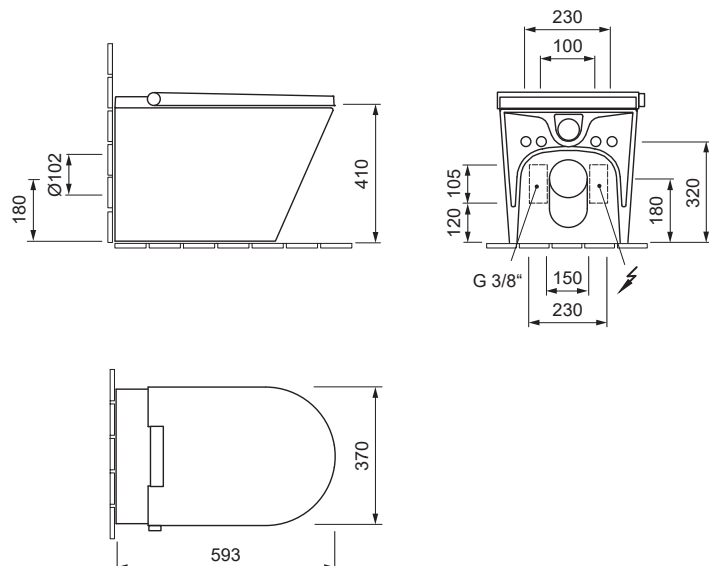

AXENT.ONE

WC LAVANT, CUVETTE AU SOL E80.0600.0001.9

reddot award 2015
winner

DESIGN PLUS
powered by: ISH

DÉTAILS DU PRODUIT

Dimensions / Poids	370 x 593 x 452 mm / 43,0 kg
Plage de pression d'alimentation	0.7 – 7.5 bar
Débit d'eau, fonction lavant	0.35 – 0.85 l/min
Puissance absorbée / Tension nominale	1600 W / 230V - 50Hz

DESCRIPTION

AXENT.ONE WC lavant complet, design Matteo Thun & Antonio Rodriguez. Cuvette à fond creux avec fixation cachée. WC sans bride au sol pour 6 et 3 litres d'eau de rinçage selon EN997. Fonction de base: Lavant et douchette dame; douchette, intensité jet d'eau et température d'eau ajustable; buse autonettoyant; décalcification. Certifié par LGA Würzburg. Forme de bassin rectangulaire, lisse et fermé qui passe en demi-cercle. Espace au sol 55 mm à une hauteur de 410 mm. Fixation de la cuvette à 230 mm centré. Dimensions (LxPxH) 370x593x452 mm. Blanc. N° de commande E80.0600.0001.9

AXENT International AG

info@axentbath.ch
www.axentbath.ch

Nos croquis indiquent toutes les dimensions nécessaires (mm), en tenant compte des tolérances standard. Ces dimensions sont indicatives. Les dimensions exactes ne peuvent être mesurées que sur le produit fini.