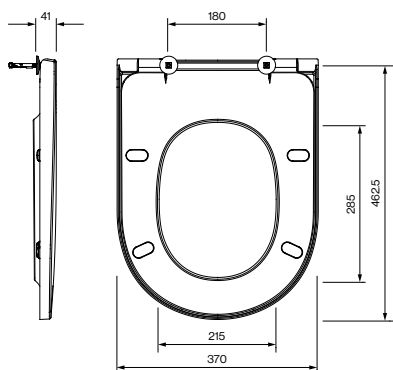

EPIC

ABATTANT SLOW CLOSE S01.0200.04.04

DÉTAILS DU PRODUIT

Dimensions / Poids	467 x 370 x 41 mm / 2,8 kg
Exécution	Abaissement automatique, amovible
Matériau	Duroplast, Charnières de branche en acier
Couleur	Blanc
Kit de montage	y compris

PRODUITS ADAPTÉS

AXENT.ONE C WC suspendu rimfree, à fond creux	W31.0554.0001.0
AXENT Grace WC suspendu rimfree, à fond creux	W50.0554.0001.0
AXENT Grace WC suspendu Hybrid, à fond creux	T02.0554.00.04
AXENT Oasis WC suspendu Hybrid, à fond creux	T01.0554.00.04

DESCRIPTION

Epic Siège et abattant avec abaissement automatique, en Duroplast avec effet antibactérien, amovible.
Charnières de branche en acier inoxydable. Dimensions (LxPxH) 467x370x41 mm. Blanc. N° de comm S01.0200.04.04