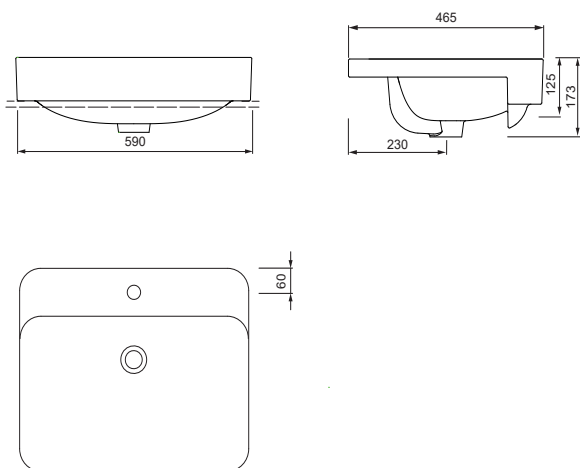

GRACE

LAVABO SEMI-ENCASTRÉ L50.0359.0011.0

CARACTÉRISTIQUES DU PRODUIT

Dimensions / Poids	590 x 465mm / 14,2 kg
Montage	Console ou meuble de salle de bain
Modèle	Avec plage de robinetterie
Matériau	Avec surface easy-clean
Trop-plein	Avec trop-plein et clip
Éléments fournis	Céramique avec matériel de montage

TEXTE D'APPEL D'OFFRES

Lavabo semi-encasté AXENT Grace. Design by Matteo Thun & Antonio Rodriguez. Céramique sanitaire avec plage de robinetterie. Avec trop-plein et clip. Format rectangulaire. Avec surface easy-clean AXENT. Dimensions (LxPxH) 590x465x173 mm. Blanc. N° de comm. L50.0359.0011.0