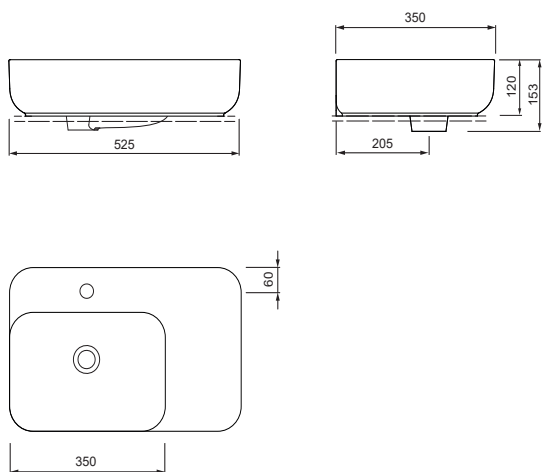

# GRACE

LAVABO À POSER L50.0052.0011.0

## CARACTÉRISTIQUES DU PRODUIT

Dimensions / Poids	525 x 350 mm / 13,0 kg
Montage	Console ou meuble de salle de bain
Modèle	Avec plage de robinetterie
Matériau	Avec surface easy-clean
Trop-plein	Avec trop-plein et clip
Éléments fournis	Céramique avec matériel de montage

## TEXTE D'APPEL D'OFFRES

Lavabo à poser AXENT Grace. Design by Matteo Thun & Antonio Rodriguez. Céramique sanitaire avec plage de robinetterie. Avec trop-plein et clip. Format rectangulaire. Avec surface easy-clean AXENT. Dimensions (LxPxH) 525x350x153 mm. Blanc. N° de comm. L50.0052.0011.0