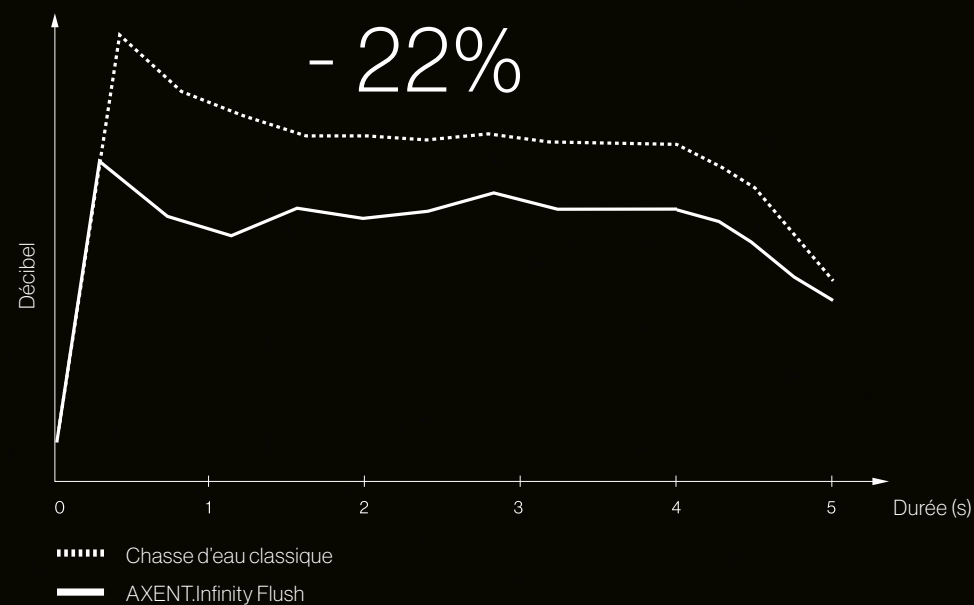

AXENT

SWITZERLAND

AXENT.INFINITY
RIMFREE

GORGES DU GLACIER ROSENLAUI

LA NATURE
COMME SOURCE
D'INSPIRATION.

UN NOUVEAU STANDARD D'EFFICIENCE HYDRAULIQUE.

Contrairement aux toilettes ordinaires, AXENT.Infinity Flush crée un puissant vortex qui accélère le mouvement de rotation de l'eau lors de la chasse. La force centrifuge ainsi créée, multiplie l'efficacité du rinçage de la cuvette, ne laissant aucun déchet. L'injecteur, idéalement placé latéralement, propulse l'eau avec puissance et précision, permettant un nettoyage de la cuvette précis et sans éclaboussure. L'AXENT.Infinity Flush réduit le volume d'eau utilisé en maximisant son efficacité. Son architecture sans bride est plus facile à nettoyer, et, son revêtement antibactérien renforce l'hygiène et la propreté de la céramique.

Niveau sonore maximal de la chasse d'eau en décibels

RIMFREE, PROPRE ET RINÇABLE.

Les toilettes sans bride, avec ou sans rebord, sont maintenant la référence en terme de technologie sanitaire. Bien que la différence soit à peine visible sur le plan esthétique, la réduction du rebord de la cuvette est décisive sur le plan hygiénique.