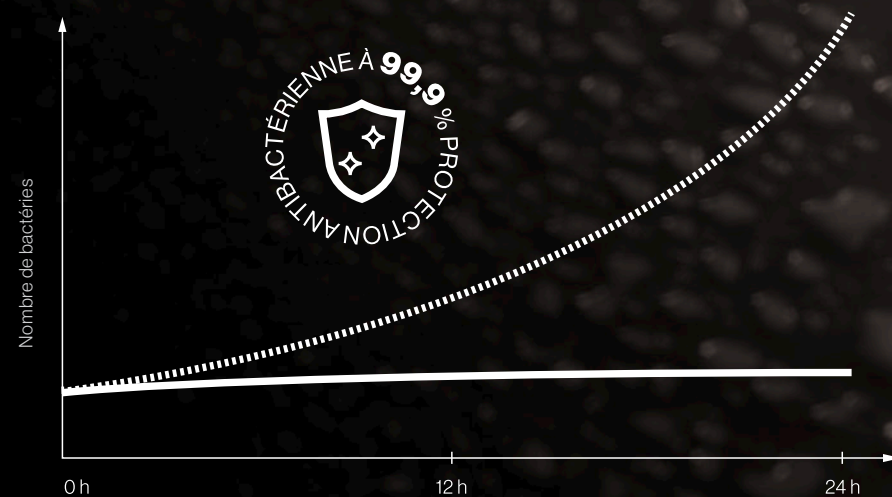

UN REVÊTEMENT HIGH-TECH INVINCIBLE.

AXENT.Infinity Guard assure une protection maximale à vos toilettes. La céramique est enrobée d'un émail spécial fabriqué à partir d'un mélange homogène d'ions d'argent. Ses propriétés antibactériennes sont exceptionnelles et réduisent la prolifération des microorganismes et bactéries. Les surfaces de la lunette et du couvercle de l'abattant bénéficient d'un traitement antibactérien complémentaire. La prolifération des microorganismes et bactéries est ainsi réduite jusqu'à 99,9%!

La surface céramique bénéficie en outre du revêtement AXENT Easy Clean pour faciliter le nettoyage. En présence de fortes salissures, l'abattant se démonte et se remet en place aisément pour le nettoyage.

..... Émail standard
— AXENT.Infinity Guard