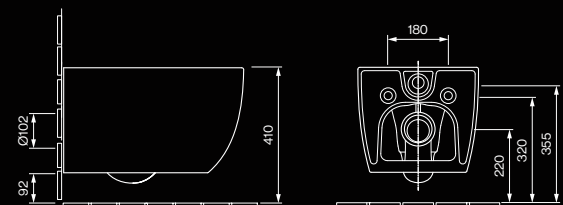

AXENT.INFINITY DESSINS TECHNIQUES

W31.0554.0001.0

AXENT.ONE C Cuvette suspendue, sans bride

W50.0554.0001.0

AXENT Grace Cuvette suspendue, sans bride

S01.0100.04.04

Abattant Urban avec frein de chute

S01.0200.04.04