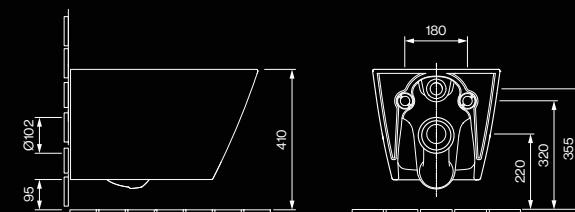

Quick Release

Smart Fix

Siphon émaillé

AXENT.INFINITY DESSINS TECHNIQUES

**T01.0554.00.04**

AXENT Oasis Cuvette suspendue Hybrid

**T02.0554.00.04**

AXENT Grace Cuvette suspendue Hybrid