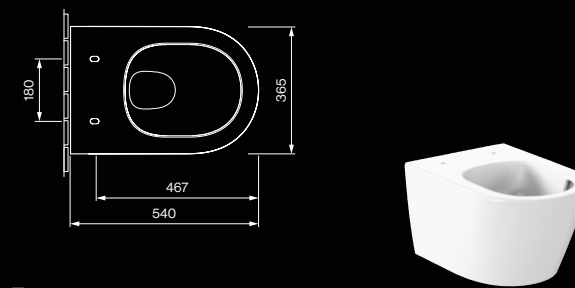

Quick Release

Smart Fix

Siphon émaillé

AXENT.INFINITY DESSINS TECHNIQUES

**T01.0554.00.04**

AXENT Oasis Cuvette suspendue Hybrid

**T02.0554.00.04**

AXENT Grace Cuvette suspendue Hybrid