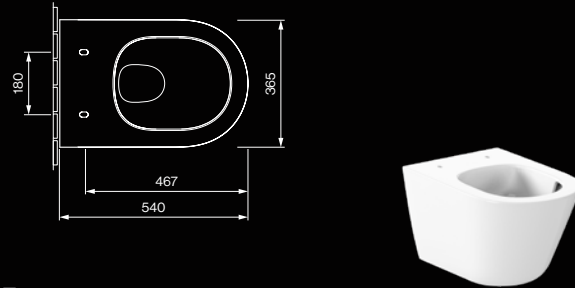

Quick Release

Smart Fix

Siphon émaillé

AXENT.INFINITY DESSINS TECHNIQUES

**T01.0554.00.04**

AXENT Oasis Cuvette suspendue Hybrid

**T02.0554.00.04**

AXENT Grace Cuvette suspendue Hybrid