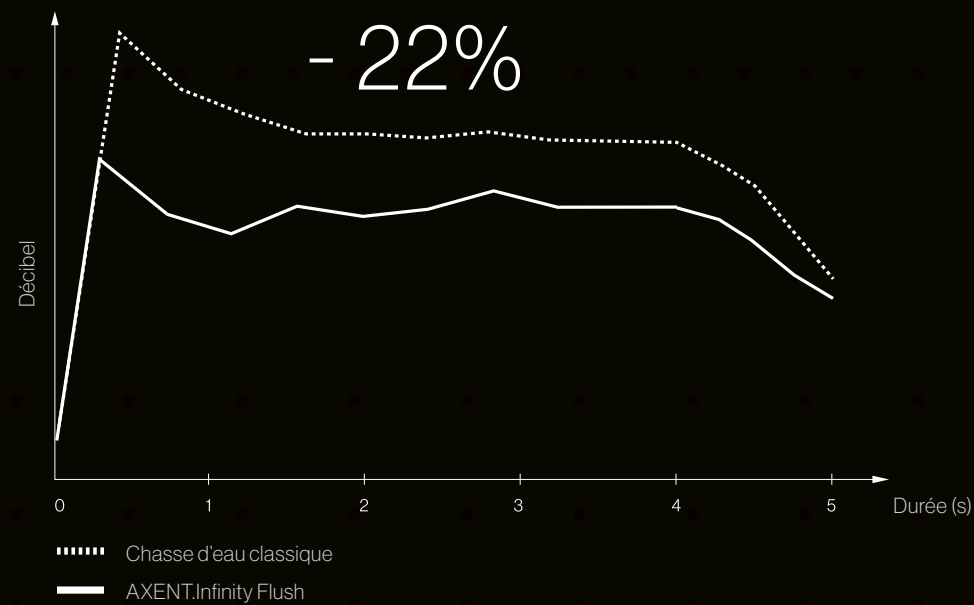

VOUS POUVEZ TOUJOURS TENDRE L'OREILLE !

L'AXENT.Infinity possède une chasse aussi puissante que discrète. Contrairement aux toilettes classiques pour lesquelles tirer la chasse produit autant de bruit que le passage d'un aspirateur, le système de chasse de l'AXENT.Infinity produit moins de nuisances que le niveau sonore habituel d'une conversation. C'est parlant !