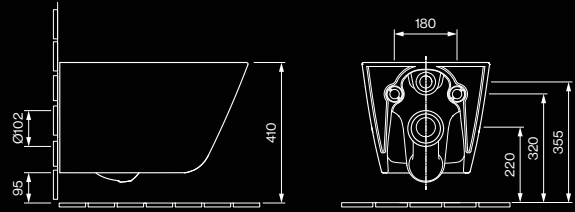

Quick Release

Smart Fix

Siphon émaillé

AXENT.INFINITY DESSINS TECHNIQUES

**T01.0554.00.04**

AXENT Oasis Cuvette suspendue Hybrid

**T02.0554.00.04**

AXENT Grace Cuvette suspendue Hybrid