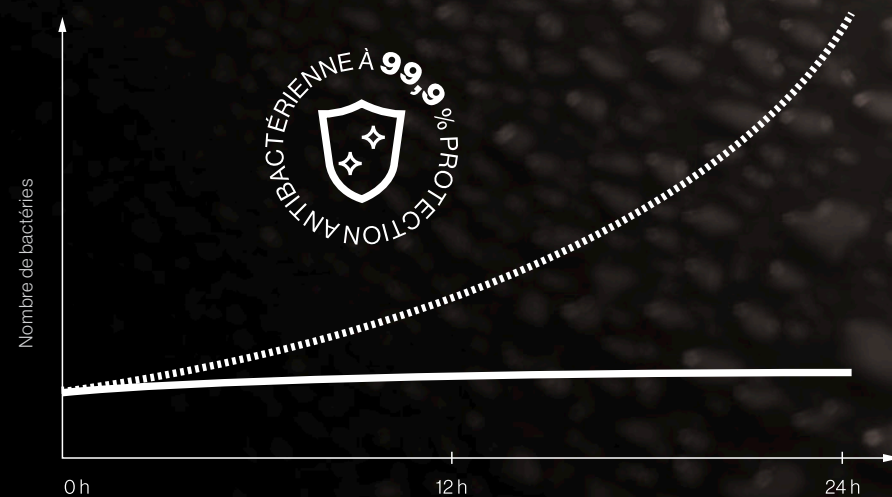

UN REVÊTEMENT HIGH-TECH INVINCIBLE.

AXENT.Infinity Guard assure une protection maximale à vos toilettes. La céramique est enrobée d'un émail spécial fabriqué à partir d'un mélange homogène d'ions d'argent. Ses propriétés antibactériennes sont exceptionnelles et réduisent la prolifération des microorganismes et bactéries. Les surfaces de la lunette et du couvercle de l'abattant bénéficient d'un traitement antibactérien complémentaire. La prolifération des microorganismes et bactéries est ainsi réduite jusqu'à 99,9%!

La surface céramique bénéficie en outre du revêtement AXENT Easy Clean pour faciliter le nettoyage. En présence de fortes salissures, l'abattant se démonte et se remet en place aisément pour le nettoyage.

..... Émail standard
— AXENT.Infinity Guard