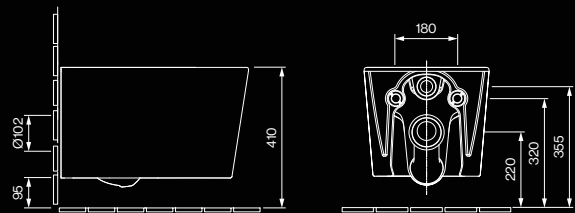

Quick Release

Smart Fix

Siphon émaillé

AXENT.INFINITY DESSINS TECHNIQUES

**T01.0554.00.04**

AXENT Oasis Cuvette suspendue Hybrid

**T02.0554.00.04**

AXENT Grace Cuvette suspendue Hybrid