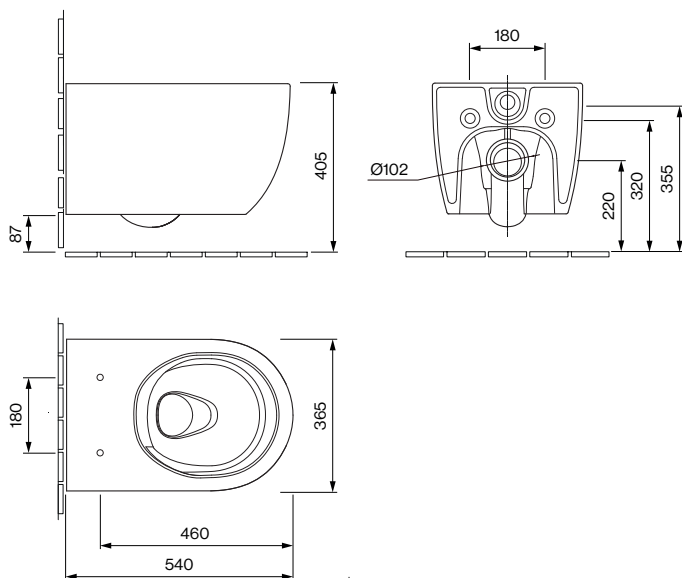

# AXENT.ONE C

WC MURAL SANS BRIDE W31.0554.0001.0

## DÉTAILS DU PRODUIT

Dimensions / Poids	365 x 540 x 345 mm / 30,0 kg
Montage	Rinçage en profondeur
Sortie	Horizontale
Volume du réservoir	6 / 3 litres
Couleur	Blanc
Éléments fournis	Céramique avec fixation pour WC mural

## DESCRIPTION

WC mural sans bride AXENT.ONE C. Rinçage en profondeur, structure pleine, à suspendre. Pour réservoir supérieur. Cuvette en céramique sans bride avec technologie de rinçage AXENT.Infinity. Fixation invisible. Cuvette en céramique enrobée d'un émail antibactérien et du revêtement anti-salissures AXENT Easy Clean. Dimensions (LxPxH) 365x540x345 mm. Blanc. N° de comm. W31.0554.0001.0