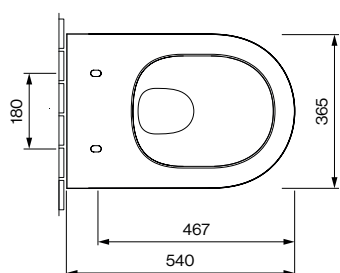

# GRACE

WC MURAL HYBRIDE T02.0554.00.04

## CARACTÉRISTIQUES DU PRODUIT

Dimensions / Poids	540 x 365 x 352 mm / 27.8 kg
Montage	Rinçage en profondeur
Sortie	Horizontale
Volume du réservoir	6 / 3 litres
Couleur	Blanc
Éléments fournis	Céramique avec fixation pour WC mural

Dimensions (LxPxH) 540x365x352 mm. Blanc. N° de comm. T02.0554.00.04