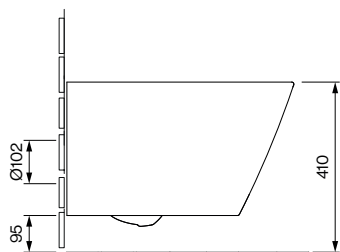

# GRACE

WC MURAL HYBRIDE T02.0554.00.04

## CARACTÉRISTIQUES DU PRODUIT

Dimensions / Poids	540 x 365 x 352 mm / 27.8 kg
Montage	Rinçage en profondeur
Sortie	Horizontale
Volume du réservoir	6 / 3 litres
Couleur	Blanc
Éléments fournis	Céramique avec fixation pour WC mural

Dimensions (LxPxH) 540x365x352 mm. Blanc. N° de comm. T02.0554.00.04