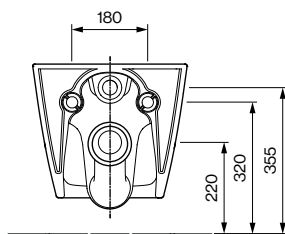

## CARACTÉRISTIQUES DU PRODUIT

Dimensions / Poids	540 x 365 x 352 mm / 27.8 kg
Montage	Rinçage en profondeur
Sortie	Horizontale
Volume du réservoir	6 / 3 litres
Couleur	Blanc
Éléments fournis	Céramique avec fixation pour WC mural

Dimensions (LxPxH) 540x365x352 mm. Blanc. N° de comm. T02.0554.00.04