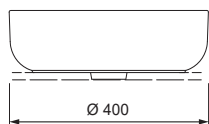

GRACE

LAVABO À POSER L50.0540.0001.0

CARACTÉRISTIQUES DU PRODUIT

Dimensions / Poids	Ø 400 mm / 7,3 kg
Montage	Console ou meuble de salle de bain
Modèle	Sans plage de robinetterie
Matériau	Avec surface easy-clean
Trop-plein	Sans trop-plein
Éléments fournis	Céramique avec matériel de montage

TEXTE D'APPEL D'OFFRES

Lavabo à poser AXENT Grace. Design by Matteo Thun & Antonio Rodriguez. Céramique sanitaire sans trop-plein ni plage de robinetterie. Format rond. Avec surface easy-clean AXENT. Dimensions Ø 400 x 133 mm. Blanc. N° de comm. L50.0540.0001.0