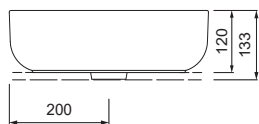

GRACE

LAVABO À POSER L50.0540.0001.0

CARACTÉRISTIQUES DU PRODUIT

Dimensions / Poids	Ø 400 mm / 7,3 kg
Montage	Console ou meuble de salle de bain
Modèle	Sans plage de robinetterie
Matériau	Avec surface easy-clean
Trop-plein	Sans trop-plein
Éléments fournis	Céramique avec matériel de montage

TEXTE D'APPEL D'OFFRES

Lavabo à poser AXENT Grace. Design by Matteo Thun & Antonio Rodriguez. Céramique sanitaire sans trop-plein ni plage de robinetterie. Format rond. Avec surface easy-clean AXENT. Dimensions Ø 400 x 133 mm. Blanc. N° de comm. L50.0540.0001.0