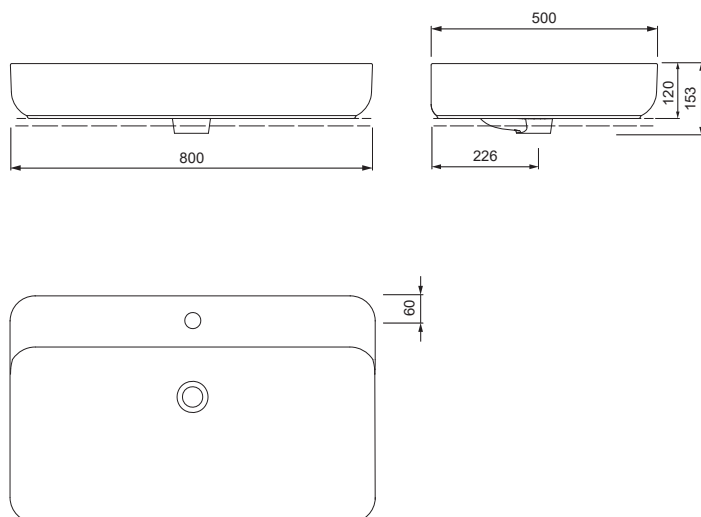

GRACE

LAVABO À POSER L50.0280.0011.0

CARACTÉRISTIQUES DU PRODUIT

Dimensions / Poids	800 x 500 mm / 22,8 kg
Montage	Console ou meuble de salle de bain
Modèle	Avec plage de robinetterie
Matériau	Avec surface easy-clean
Trop-plein	Avec trop-plein et clip
Éléments fournis	Céramique avec matériel de montage

TEXTE D'APPEL D'OFFRES

Lavabo à poser AXENT Grace. Design by Matteo Thun & Antonio Rodriguez. Céramique sanitaire avec plage de robinetterie. Avec trop-plein et clip. Format rectangulaire. Avec surface easy-clean AXENT. Dimensions (LxPxH) 800x500x153 mm. Blanc.