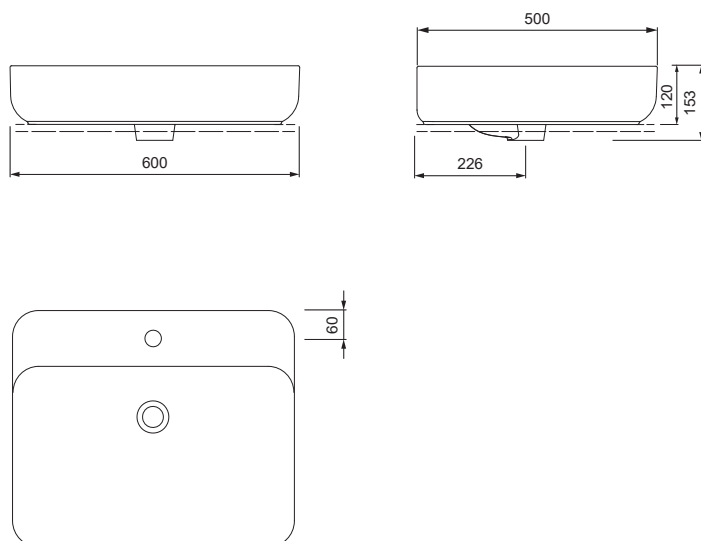

GRACE

LAVABO À POSER L50.0260.0011.0

CARACTÉRISTIQUES DU PRODUIT

Dimensions / Poids	600 x 500 mm / 17,7 kg
Montage	Console ou meuble de salle de bain
Modèle	Avec plage de robinetterie
Matériau	Avec surface easy-clean
Trop-plein	Avec trop-plein et clip
Éléments fournis	Céramique avec matériel de montage

TEXTE D'APPEL D'OFFRES

Lavabo à poser AXENT Grace. Design by Matteo Thun & Antonio Rodriguez. Céramique sanitaire avec plage de robinetterie. Avec trop-plein et clip. Format rectangulaire. Avec surface easy-clean AXENT. Dimensions (LxPxH) 600x500x153 mm. Blanc.