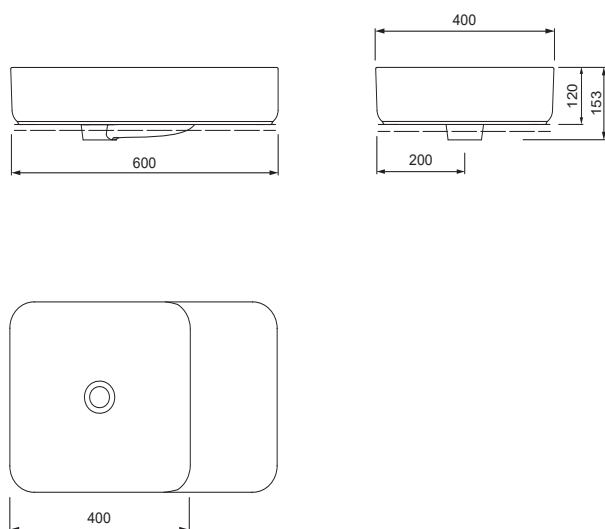

GRACE

LAVABO À POSER L50.0260.0001.1

CARACTÉRISTIQUES DU PRODUIT

| | |
|--------------------|------------------------------------|
| Dimensions / Poids | 600 x 400 mm / 15,9 kg |
| Montage | Console ou meuble de salle de bain |
| Modèle | Sans trou de robinetterie |
| Matériau | Avec surface easy-clean |
| Trop-plein | Avec trop-plein et clip |
| Éléments fournis | Céramique avec matériel de montage |

TEXTE D'APPEL D'OFFRES

Lavabo à poser AXENT Grace. Design by Matteo Thun & Antonio Rodriguez. Céramique sanitaire sans trou de robinetterie. Avec trop-plein et clip. Format rectangulaire. Avec surface easy-clean AXENT. Dimensions (LxPxH) 600x400x153 mm. Blanc.