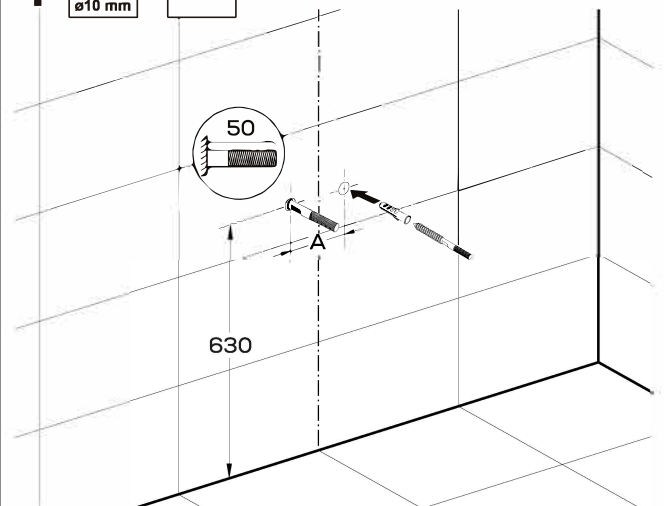

ITALICA

AXENT
SWITZERLAND

1

2

3

4

ø10 mm

5

SW 20

6

224032501200 / 04.14