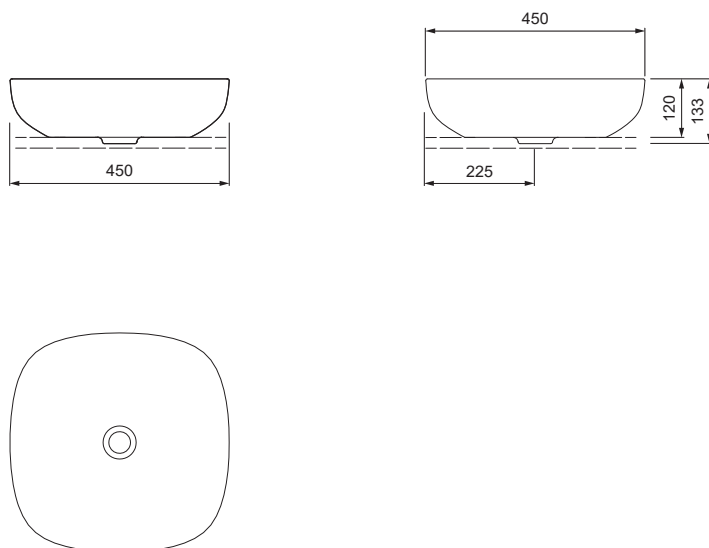

AXENT.ONE C

LAVABO À POSER L31.0545.0001.1

DÉTAILS DU PRODUIT

| | |
|--------------------|------------------------------------|
| Dimensions / Poids | 450 x 450 mm / 11,5 kg |
| Montage | Console ou meuble de salle de bain |
| Modèle | Sans plage de robinetterie |
| Matériau | Avec surface easy-clean |
| Trop-plein | Sans trop-plein |
| Éléments fournis | Céramique avec matériel de montage |

DESCRIPTION

Vasque AXENT.ONE C, Design by Matteo Thun & Antonio Rodriguez. Céramique sanitaire sans plage de robinetterie. Sans trop-plein. Format carré arrondi. Avec surface easy-clean AXENT. Dimensions (LxPxH) 450x450x120 mm. Blanc. N° de comm. L31.0545.0001.1