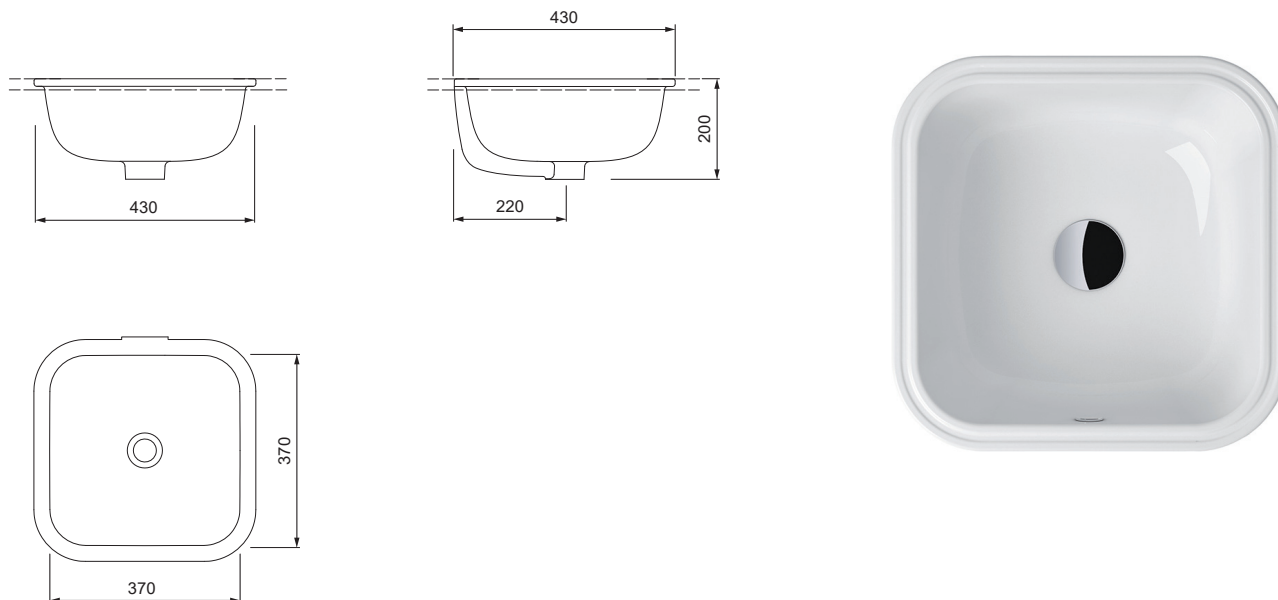

# AXENT.ONE C

LAVABO À ENCASTRER L31.1143.0001.2

## DÉTAILS DU PRODUIT

Dimensions / Poids	430 x 430 mm / 9,5 kg
Montage	Montage par le bas
Modèle	Sans plage de robinetterie
Matériau	Avec surface easy-clean
Trop-plein	Avec trop plein et clip chromé
Éléments fournis	Céramique avec matériel de montage

## DESCRIPTION

Lavabo à encastrer AXENT.ONE C, Design by Matteo Thun & Antonio Rodriguez. Céramique sanitaire sans plage de robinetterie. Avec trop-plein et clip chromé. Format carré. Avec surface easy-clean AXENT. Dimensions (LxPxH) 430x430x200 mm. Blanc. N° de comm. L31.1143.0001.2