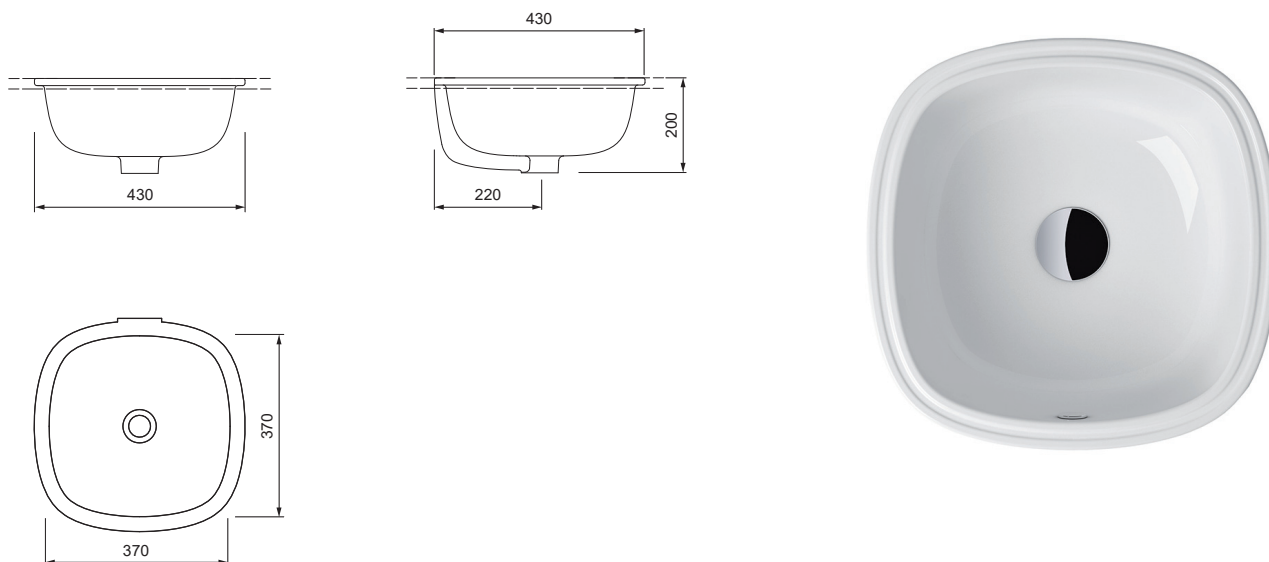

AXENT.ONE C

LAVABO À ENCASTRER L31.1143.0001.1

DÉTAILS DU PRODUIT

Dimensions / Poids	430 x 430 mm / 9,5 kg
Montage	Montage par le bas
Modèle	Sans plage de robinetterie
Matériau	Avec surface easy-clean
Trop-plein	Avec trop plein et clip chromé
Éléments fournis	Céramique avec matériel de montage

DESCRIPTION

Lavabo à encastrer AXENT.ONE C, Design by Matteo Thun & Antonio Rodriguez. Céramique sanitaire sans plage de robinetterie. Avec trop-plein et clip chromé. Format carré arrondi. Avec surface easy-clean AXENT. Dimensions (LxPxH) 430x430x200 mm. Blanc. N° de comm. L31.1143.0001.1