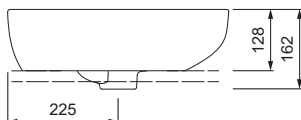

AXENT.ONE C

LAVABO À POSER L31.0545.0011.0

DÉTAILS DU PRODUIT

Dimensions / Poids	Ø 450 mm / 11,2 kg
Montage	Console ou meuble de salle de bain
Modèle	Avec trou de robinetterie
Matériau	Avec surface easy-clean
Trop-plein	Avec trop plein et clip chromé
Éléments fournis	Céramique avec matériel de montage

DESCRIPTION

Lavabo à poser AXENT.ONE C, Design by Matteo Thun & Antonio Rodriguez. Céramique sanitaire avec plage de robinetterie pour robinet un trou. Avec trop-plein et clip chromé. Format rond. Avec surface easy-clean AXENT. Dimensions (L/H) Ø 450/128 mm. Blanc. N° de comm. L31.0545.0011.0