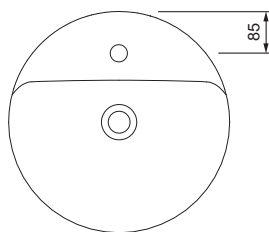

AXENT.ONE C

LAVABO À POSER L31.0545.0011.0

DÉTAILS DU PRODUIT

Dimensions / Poids	Ø 450 mm / 11,2 kg
Montage	Console ou meuble de salle de bain
Modèle	Avec trou de robinetterie
Matériau	Avec surface easy-clean
Trop-plein	Avec trop plein et clip chromé
Éléments fournis	Céramique avec matériel de montage

DESCRIPTION

Lavabo à poser AXENT.ONE C, Design by Matteo Thun & Antonio Rodriguez. Céramique sanitaire avec plage de robinetterie pour robinet un trou. Avec trop-plein et clip chromé. Format rond. Avec surface easy-clean AXENT. Dimensions (L/H) Ø 450/128 mm. Blanc. N° de comm. L31.0545.0011.0