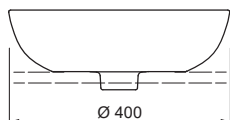

AXENT.ONE C

LAVABO À POSER L31.0545.0011.0

DÉTAILS DU PRODUIT

Dimensions / Poids	Ø 450 mm / 11,2 kg
Montage	Console ou meuble de salle de bain
Modèle	Avec trou de robinetterie
Matériau	Avec surface easy-clean
Trop-plein	Avec trop plein et clip chromé
Éléments fournis	Céramique avec matériel de montage

DESCRIPTION

Lavabo à poser AXENT.ONE C, Design by Matteo Thun & Antonio Rodriguez. Céramique sanitaire avec plage de robinetterie pour robinet un trou. Avec trop-plein et clip chromé. Format rond. Avec surface easy-clean AXENT. Dimensions (L/H) Ø 450/128 mm. Blanc. N° de comm. L31.0545.0011.0