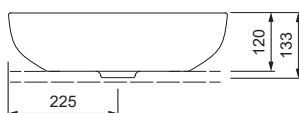

# AXENT.ONE C

LAVABO À POSER L31.0545.0001.0

---

## DÉTAILS DU PRODUIT

---

Dimensions / Poids	Ø 450 mm / 10,2 kg
Montage	Console ou meuble de salle de bain
Modèle	Sans plage de robinetterie
Matériau	Avec surface easy-clean
Trop-plein	Sans trop-plein
Éléments fournis	Céramique avec matériel de montage

## DESCRIPTION

---

Vasque AXENT.ONE C, Design by Matteo Thun & Antonio Rodriguez. Céramique sanitaire sans plage de robinetterie. Sans trop-plein. Format rond. Avec surface easy-clean AXENT. Dimensions (L/H) Ø 450/120 mm. Blanc. N° de comm. L31.0545.0001.0