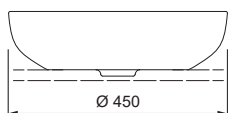

## DÉTAILS DU PRODUIT

---

Dimensions / Poids	Ø 450 mm / 10,2 kg
Montage	Console ou meuble de salle de bain
Modèle	Sans plage de robinetterie
Matériau	Avec surface easy-clean
Trop-plein	Sans trop-plein
Éléments fournis	Céramique avec matériel de montage

## DESCRIPTION

---

Vasque AXENT.ONE C, Design by Matteo Thun & Antonio Rodriguez. Céramique sanitaire sans plage de robinetterie. Sans trop-plein. Format rond. Avec surface easy-clean AXENT. Dimensions (L/H) Ø 450/120 mm. Blanc. N° de comm. L31.0545.0001.0