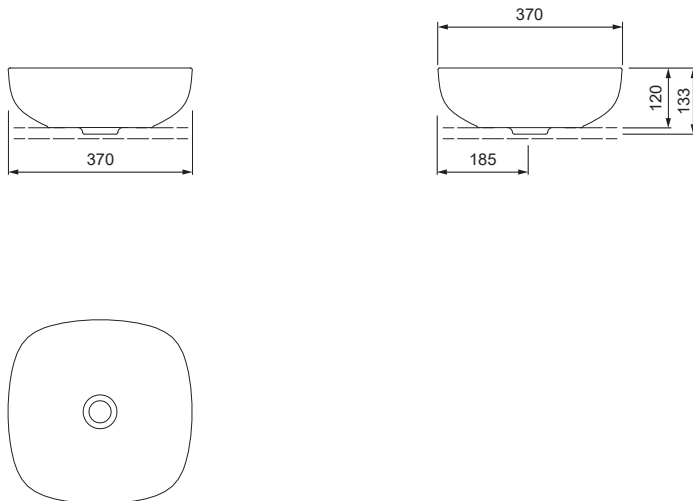

AXENT.ONE C

LAVABO À POSER L31.0537.0001.1

DÉTAILS DU PRODUIT

| | |
|--------------------|------------------------------------|
| Dimensions / Poids | 370 x 370 mm / 8,4 kg |
| Montage | Console ou meuble de salle de bain |
| Modèle | Sans plage de robinetterie |
| Matériau | Avec surface easy-clean |
| Trop-plein | Sans trop-plein |
| Éléments fournis | Céramique avec matériel de montage |

DESCRIPTION

Vasque AXENT.ONE C, Design by Matteo Thun & Antonio Rodriguez. Céramique sanitaire sans plage de robinetterie. Sans trop-plein. Format carré arrondi. Avec surface easy-clean AXENT. Dimensions (LxPxH) 370x370x120 mm. Blanc. N° de comm. L31.0537.0001.1