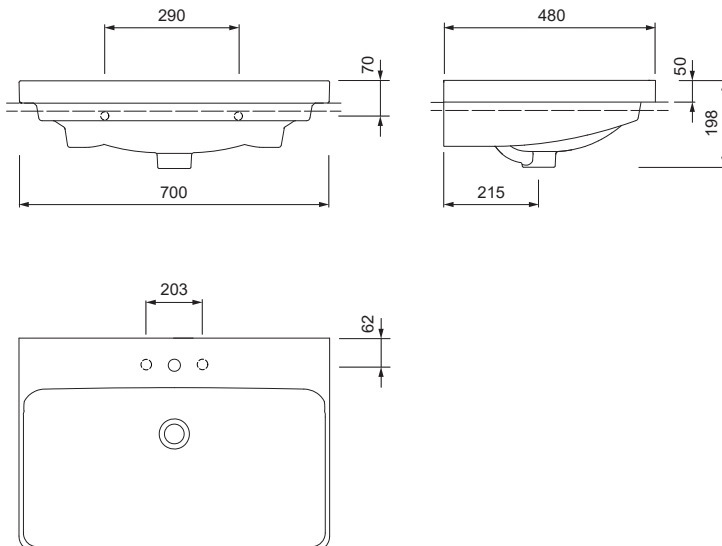

AXENT.ONE C

MÖBELWASCHTISCH L31.0470.0011.0

PRODUKT DETAILS

Abmessungen / Gewicht	700 x 480 mm / 23.0 kg
Montage	Konsole, Badmöbel oder Wandhängend
Ausführung	Mit Hahnlochbank
Material	Mit Easy Clean Oberfläche
Überlauf	Mit Überlauf, inkl. Überlaufclip Chrom
Lieferumfang	Keramik inkl. Montagematerial

AUSSCHREIBUNGSTEXT

AXENT.ONE C Möbelwaschtisch, Design by Matteo Thun & Antonio Rodriguez. Sanitärkeramik mit Hahnlochbank für Einlocharmatur. Mit Überlauf, inkl. Überlaufclip Chrom. Quadratische Beckenform. AXENT Easy Clean Oberfläche. Abmessung (wxdxh) 700x480x198 mm. Weiss. Best. Nr. L31.0470.0011.0