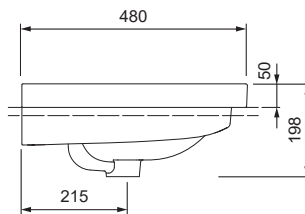

AXENT.ONE C

MÖBELWASCHTISCH L31.0450.0011.0

PRODUKT DETAILS

Abmessungen / Gewicht	500 x 480 mm / 15.0 kg
Montage	Konsole, Badmöbel oder Wandhängend
Ausführung	Mit Hahnlochbank
Material	Mit Easy Clean Oberfläche
Überlauf	Mit Überlauf, inkl. Überlaufclip Chrom
Lieferumfang	Keramik inkl. Montagematerial

AUSSCHREIBUNGSTEXT

AXENT.ONE C Möbelwaschtisch, Design by Matteo Thun & Antonio Rodriguez. Sanitärkeramik mit Hahnlochbank für Einlochmatur. Mit Überlauf, inkl. Überlaufclip Chrom. Quadratische Beckenform. AXENT Easy Clean Oberfläche. Abmessung (wxdxh) 500x480x198 mm. Weiss. Best. Nr. L31.0450.0011.0