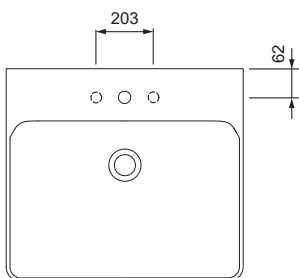

AXENT.ONE C

MÖBELWASCHTISCH L31.0450.0011.0

PRODUKT DETAILS

Abmessungen / Gewicht	500 x 480 mm / 15.0 kg
Montage	Konsole, Badmöbel oder Wandhängend
Ausführung	Mit Hahnlochbank
Material	Mit Easy Clean Oberfläche
Überlauf	Mit Überlauf, inkl. Überlaufclip Chrom
Lieferumfang	Keramik inkl. Montagematerial

AUSSCHREIBUNGSTEXT

AXENT.ONE C Möbelwaschtisch, Design by Matteo Thun & Antonio Rodriguez. Sanitärkeramik mit Hahnlochbank für Einlochmatur. Mit Überlauf, inkl. Überlaufclip Chrom. Quadratische Beckenform. AXENT Easy Clean Oberfläche. Abmessung (wxdxh) 500x480x198 mm. Weiss. Best. Nr. L31.0450.0011.0