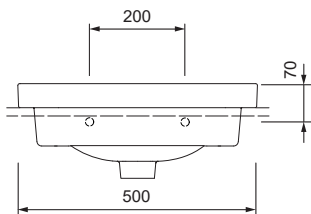

AXENT.ONE C

MÖBELWASCHTISCH L31.0450.0011.0

PRODUKT DETAILS

Abmessungen / Gewicht	500 x 480 mm / 15.0 kg
Montage	Konsole, Badmöbel oder Wandhängend
Ausführung	Mit Hahnlochbank
Material	Mit Easy Clean Oberfläche
Überlauf	Mit Überlauf, inkl. Überlaufclip Chrom
Lieferumfang	Keramik inkl. Montagematerial

AUSSCHREIBUNGSTEXT

AXENT.ONE C Möbelwaschtisch, Design by Matteo Thun & Antonio Rodriguez. Sanitärkeramik mit Hahnlochbank für Einlochmatur. Mit Überlauf, inkl. Überlaufclip Chrom. Quadratische Beckenform. AXENT Easy Clean Oberfläche. Abmessung (wxdxh) 500x480x198 mm. Weiss. Best. Nr. L31.0450.0011.0