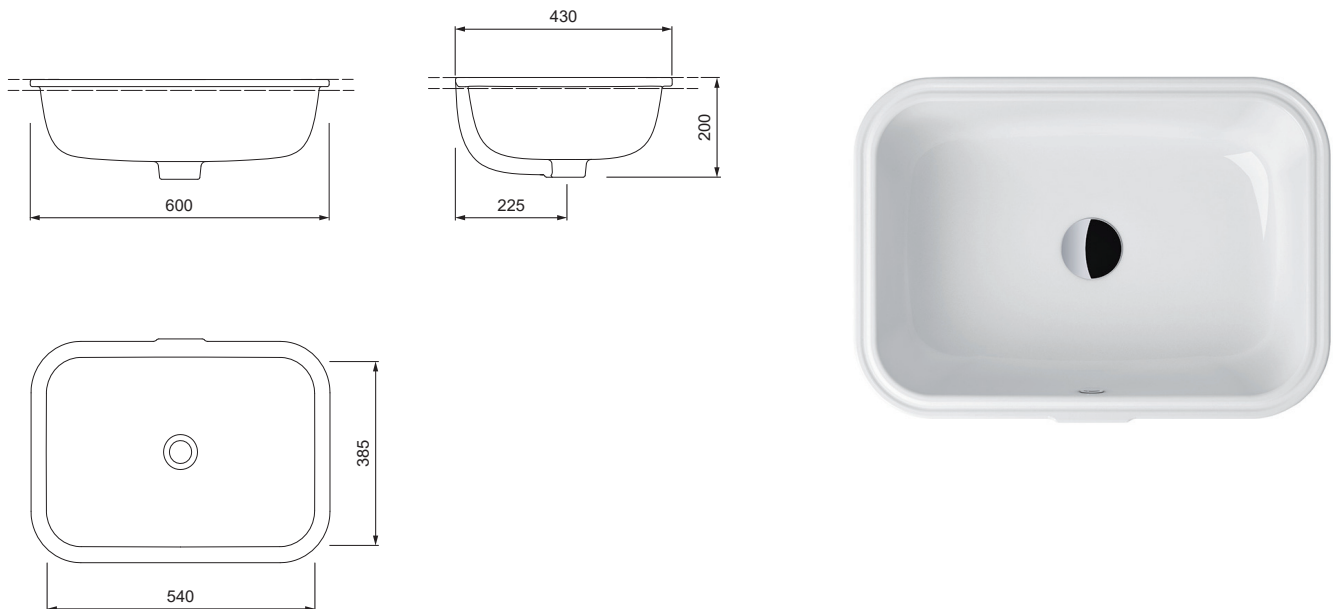

AXENT.ONE C

UNTERBAUWASCHTISCH L31.1160.0001.1

PRODUKT DETAILS

Abmessungen / Gewicht	600 x 430 mm / 13,2 kg
Montage	Einbau von unten
Ausführung	Ohne Hahnlochbank
Material	Mit Easy Clean Oberfläche
Überlauf	Mit Überlauf, inkl. Überlaufclip Chrom
Lieferumfang	Keramik inkl. Montagematerial

AUSSCHREIBUNGSTEXT

AXENT.ONE C Unterbauwaschtisch, Design Matteo Thun & Antonio Rodriguez. Sanitärkeramik ohne Hahnlochbank. Mit Überlauf, inkl. Überlaufclip Chrom. Rechteckige Beckenform. AXENT Easy Clean Oberfläche. Abmessung (wxdxh) 600x430x200 mm. Weiss. Best. Nr. L31.1160.0001.1