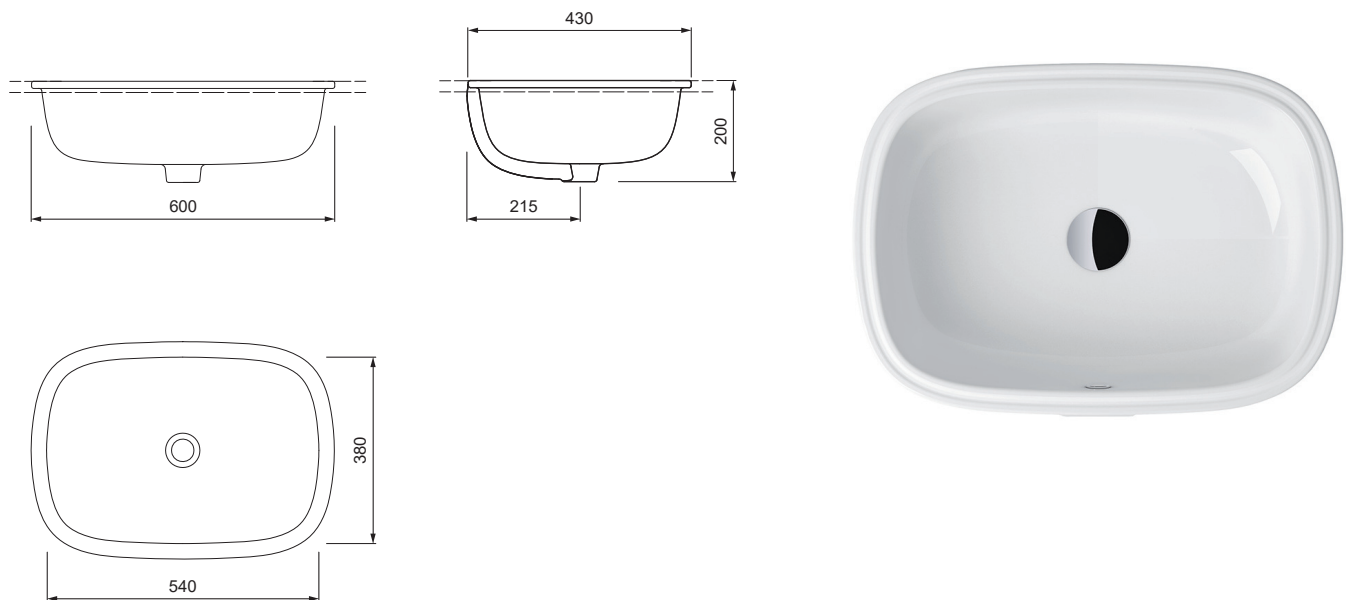

AXENT.ONE C

UNTERBAUWASCHTISCH L31.1160.0001.0

PRODUKT DETAILS

Abmessungen / Gewicht	600 x 430 mm / 12,2 kg
Montage	Einbau von unten
Ausführung	Ohne Hahnlochbank
Material	Mit Easy Clean Oberfläche
Überlauf	Mit Überlauf, inkl. Überlaufclip Chrom
Lieferumfang	Keramik inkl. Montagematerial

AUSSCHREIBUNGSTEXT

AXENT.ONE C Unterbauwaschtisch, Design Matteo Thun & Antonio Rodriguez. Sanitärkeramik ohne Hahnlochbank. Mit Überlauf, inkl. Überlaufclip Chrom. Rechteckige, weiche Beckenform. AXENT Easy Clean Oberfläche. Abmessung (wxdxh) 600x430x200 mm. Weiss. Best. Nr. L31.1160.0001.0