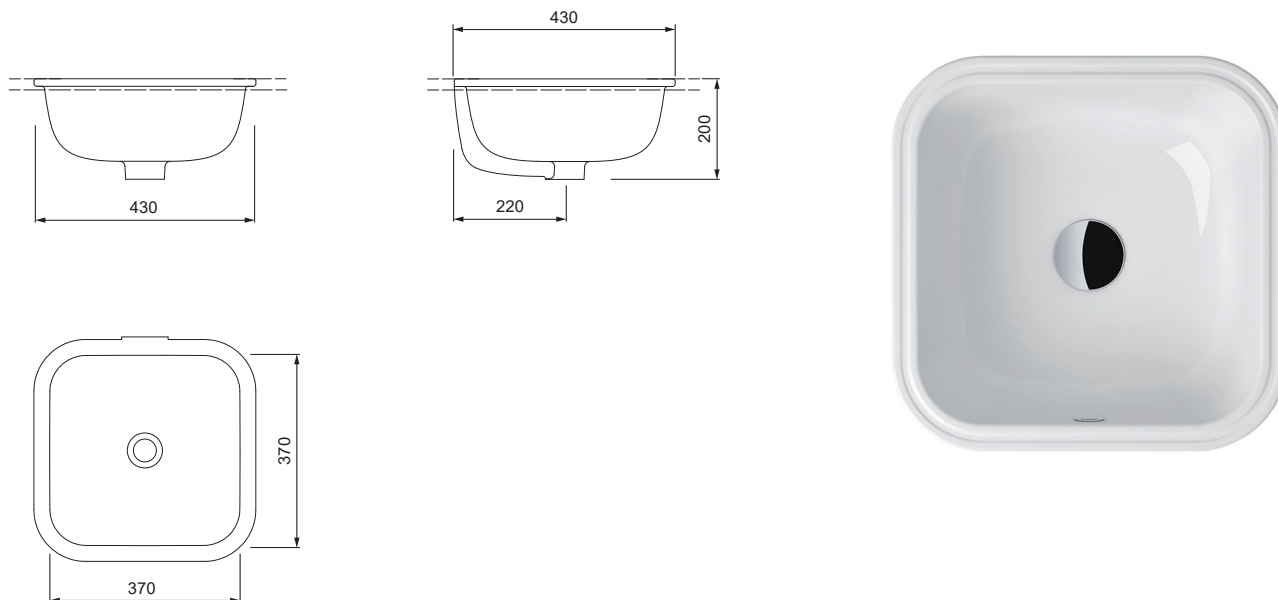

# AXENT.ONE C

UNTERBAUWASCHTISCH L31.1143.0001.2

---

## PRODUKT DETAILS

---

Abmessungen / Gewicht	430 x 430 mm / 9,5 kg
Montage	Einbau von unten
Ausführung	Ohne Hahnlochbank
Material	Mit Easy Clean Oberfläche
Überlauf	Mit Überlauf, inkl. Überlaufclip Chrom
Lieferumfang	Keramik inkl. Montagematerial

## AUSSCHREIBUNGSTEXT

---

AXENT.ONE C Unterbauwaschtisch, Design Matteo Thun & Antonio Rodriguez. Sanitärkeramik ohne Hahnlochbank. Mit Überlauf, inkl. Überlaufclip Chrom. Quadratische Beckenform. AXENT Easy Clean Oberfläche. Abmessung (wxdxh) 430x430x200 mm. Weiss. Best. Nr. L31.1143.0001.2