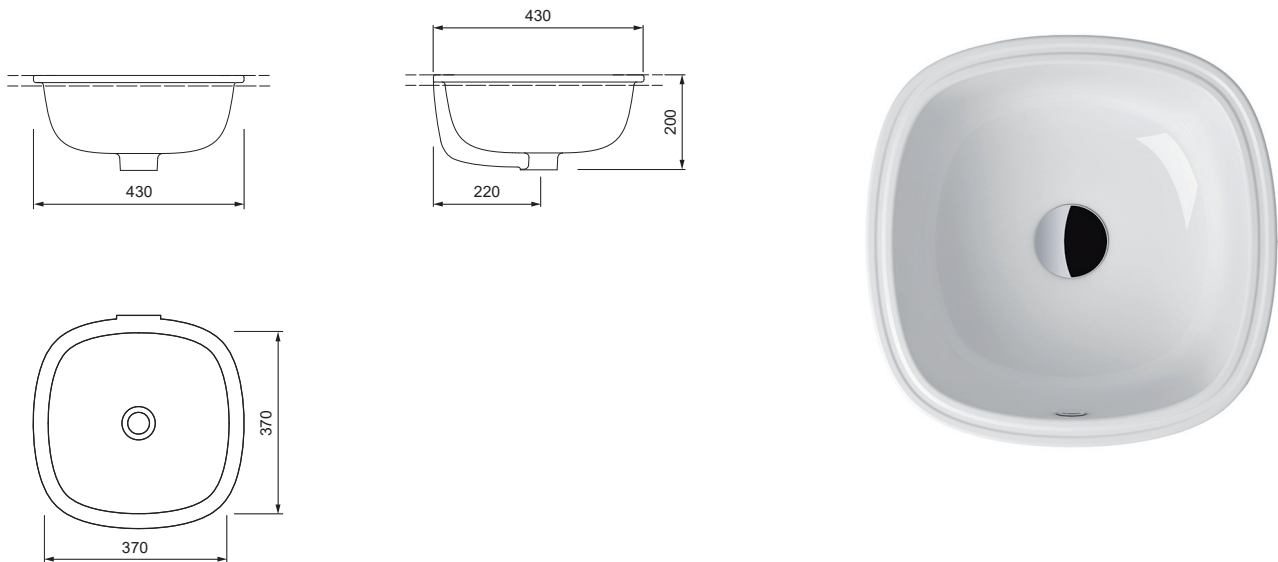

AXENT.ONE C

UNTERBAUWASCHTISCH L31.1143.0001.1

PRODUKT DETAILS

Abmessungen / Gewicht	430 x 430 mm / 9,5 kg
Montage	Einbau von unten
Ausführung	Ohne Hahnlochbank
Material	Mit Easy Clean Oberfläche
Überlauf	Mit Überlauf, inkl. Überlaufclip Chrom
Lieferumfang	Keramik inkl. Montagematerial

AUSSCHREIBUNGSTEXT

AXENT.ONE C Unterbauwaschtisch, Design Matteo Thun & Antonio Rodriguez. Sanitärkeramik ohne Hahnlochbank. Mit Überlauf, inkl. Überlaufclip Chrom. Quadratische weiche Beckenform. AXENT Easy Clean Oberfläche. Abmessung (BxTxH) 430x430x200 mm. Weiss. Best. Nr. L31.1143.0001.1