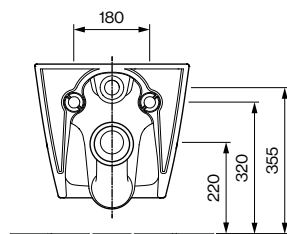

SENZES

WAND-WC HYBRID T01.0554.00.03

PRODUKT DETAILS

Abmessung / Gewicht	365 x 540 x 352 mm / 26,0 kg
Ausführung	Tiefspüler
Abgang	Waagrecht
Spülmenge	6 / 3 Liter
Farbe	Weiss
Lieferumfang	Keramik inkl. Befestigung für Wand-WC

ZUBEHÖR

WC-Sitz mit Deckel und Absenkautomatik, aus Duroplast mit antibakterieller Wirkung, leicht abnehmbar. Scharniere aus Edelstahl. Weiss.

URBAN

Best. Nr. S01.0100.04.04

EPIC

Best. Nr. S01.0200.04.04

AUSSCHREIBUNGSTEXT

AXENT Senzes Wand-WC Hybrid, Design AXENT. Tiefspüler, geschlossene Form, wandhängend. Für UP-Spülkästen. Schüssel hinten spülrandfrei und vorne spülrandlos mit AXENT.Infinity Spültechnik. Verdeckte Befestigung. WC-Keramik mit einer antibakteriellen Keramik-Glasur und schmutzabweisender Beschichtung AXENT Easy Clean. Abmessungen (BxTxH) 365x540x352 mm. Weiss.