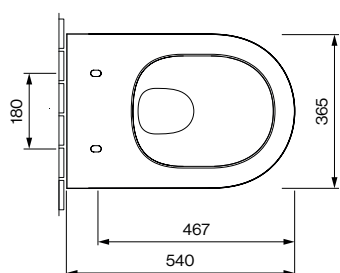

SENZES

WAND-WC HYBRID T01.0554.00.03

PRODUKT DETAILS

Abmessung / Gewicht	365 x 540 x 352 mm / 26,0 kg
Ausführung	Tiefspüler
Abgang	Waagrecht
Spülmenge	6 / 3 Liter
Farbe	Weiss
Lieferumfang	Keramik inkl. Befestigung für Wand-WC

AXENT Senzes Wand-WC Hybrid, Design AXENT. Tiefspüler, geschlossene Form, wandhängend. Für UP-Spülkästen. Schüssel hinten spülrandfrei und vorne spülrandlos mit AXENT.Infinity Spültechnik. Verdeckte Befestigung. WC-Keramik mit einer antibakteriellen Keramik-Glasur und schmutzabweisender Beschichtung AXENT Easy Clean. Abmessungen (BxTxH) 365x540x352 mm. Weiss.