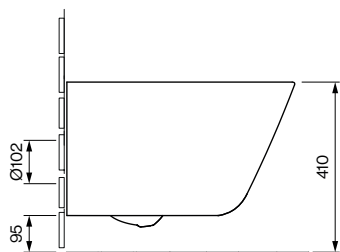

SENZES

WAND-WC HYBRID T01.0554.00.03

PRODUKT DETAILS

Abmessung / Gewicht	365 x 540 x 352 mm / 26,0 kg
Ausführung	Tiefspüler
Abgang	Waagrecht
Spülmenge	6 / 3 Liter
Farbe	Weiss
Lieferumfang	Keramik inkl. Befestigung für Wand-WC

ZUBEHÖR

WC-Sitz mit Deckel und Absenkautomatik, aus Duroplast mit antibakterieller Wirkung, leicht abnehmbar. Scharniere aus Edelstahl. Weiss.

URBAN

Best. Nr. S01.0100.04.04

EPIC

Best. Nr. S01.0200.04.04

AUSSCHREIBUNGSTEXT

AXENT Senzes Wand-WC Hybrid, Design AXENT. Tiefspüler, geschlossene Form, wandhängend. Für UP-Spülkästen. Schüssel hinten spülrandfrei und vorne spülrandlos mit AXENT.Infinity Spültechnik. Verdeckte Befestigung. WC-Keramik mit einer antibakteriellen Keramik-Glasur und schmutzabweisender Beschichtung AXENT Easy Clean. Abmessungen (BxTxH) 365x540x352 mm. Weiss.